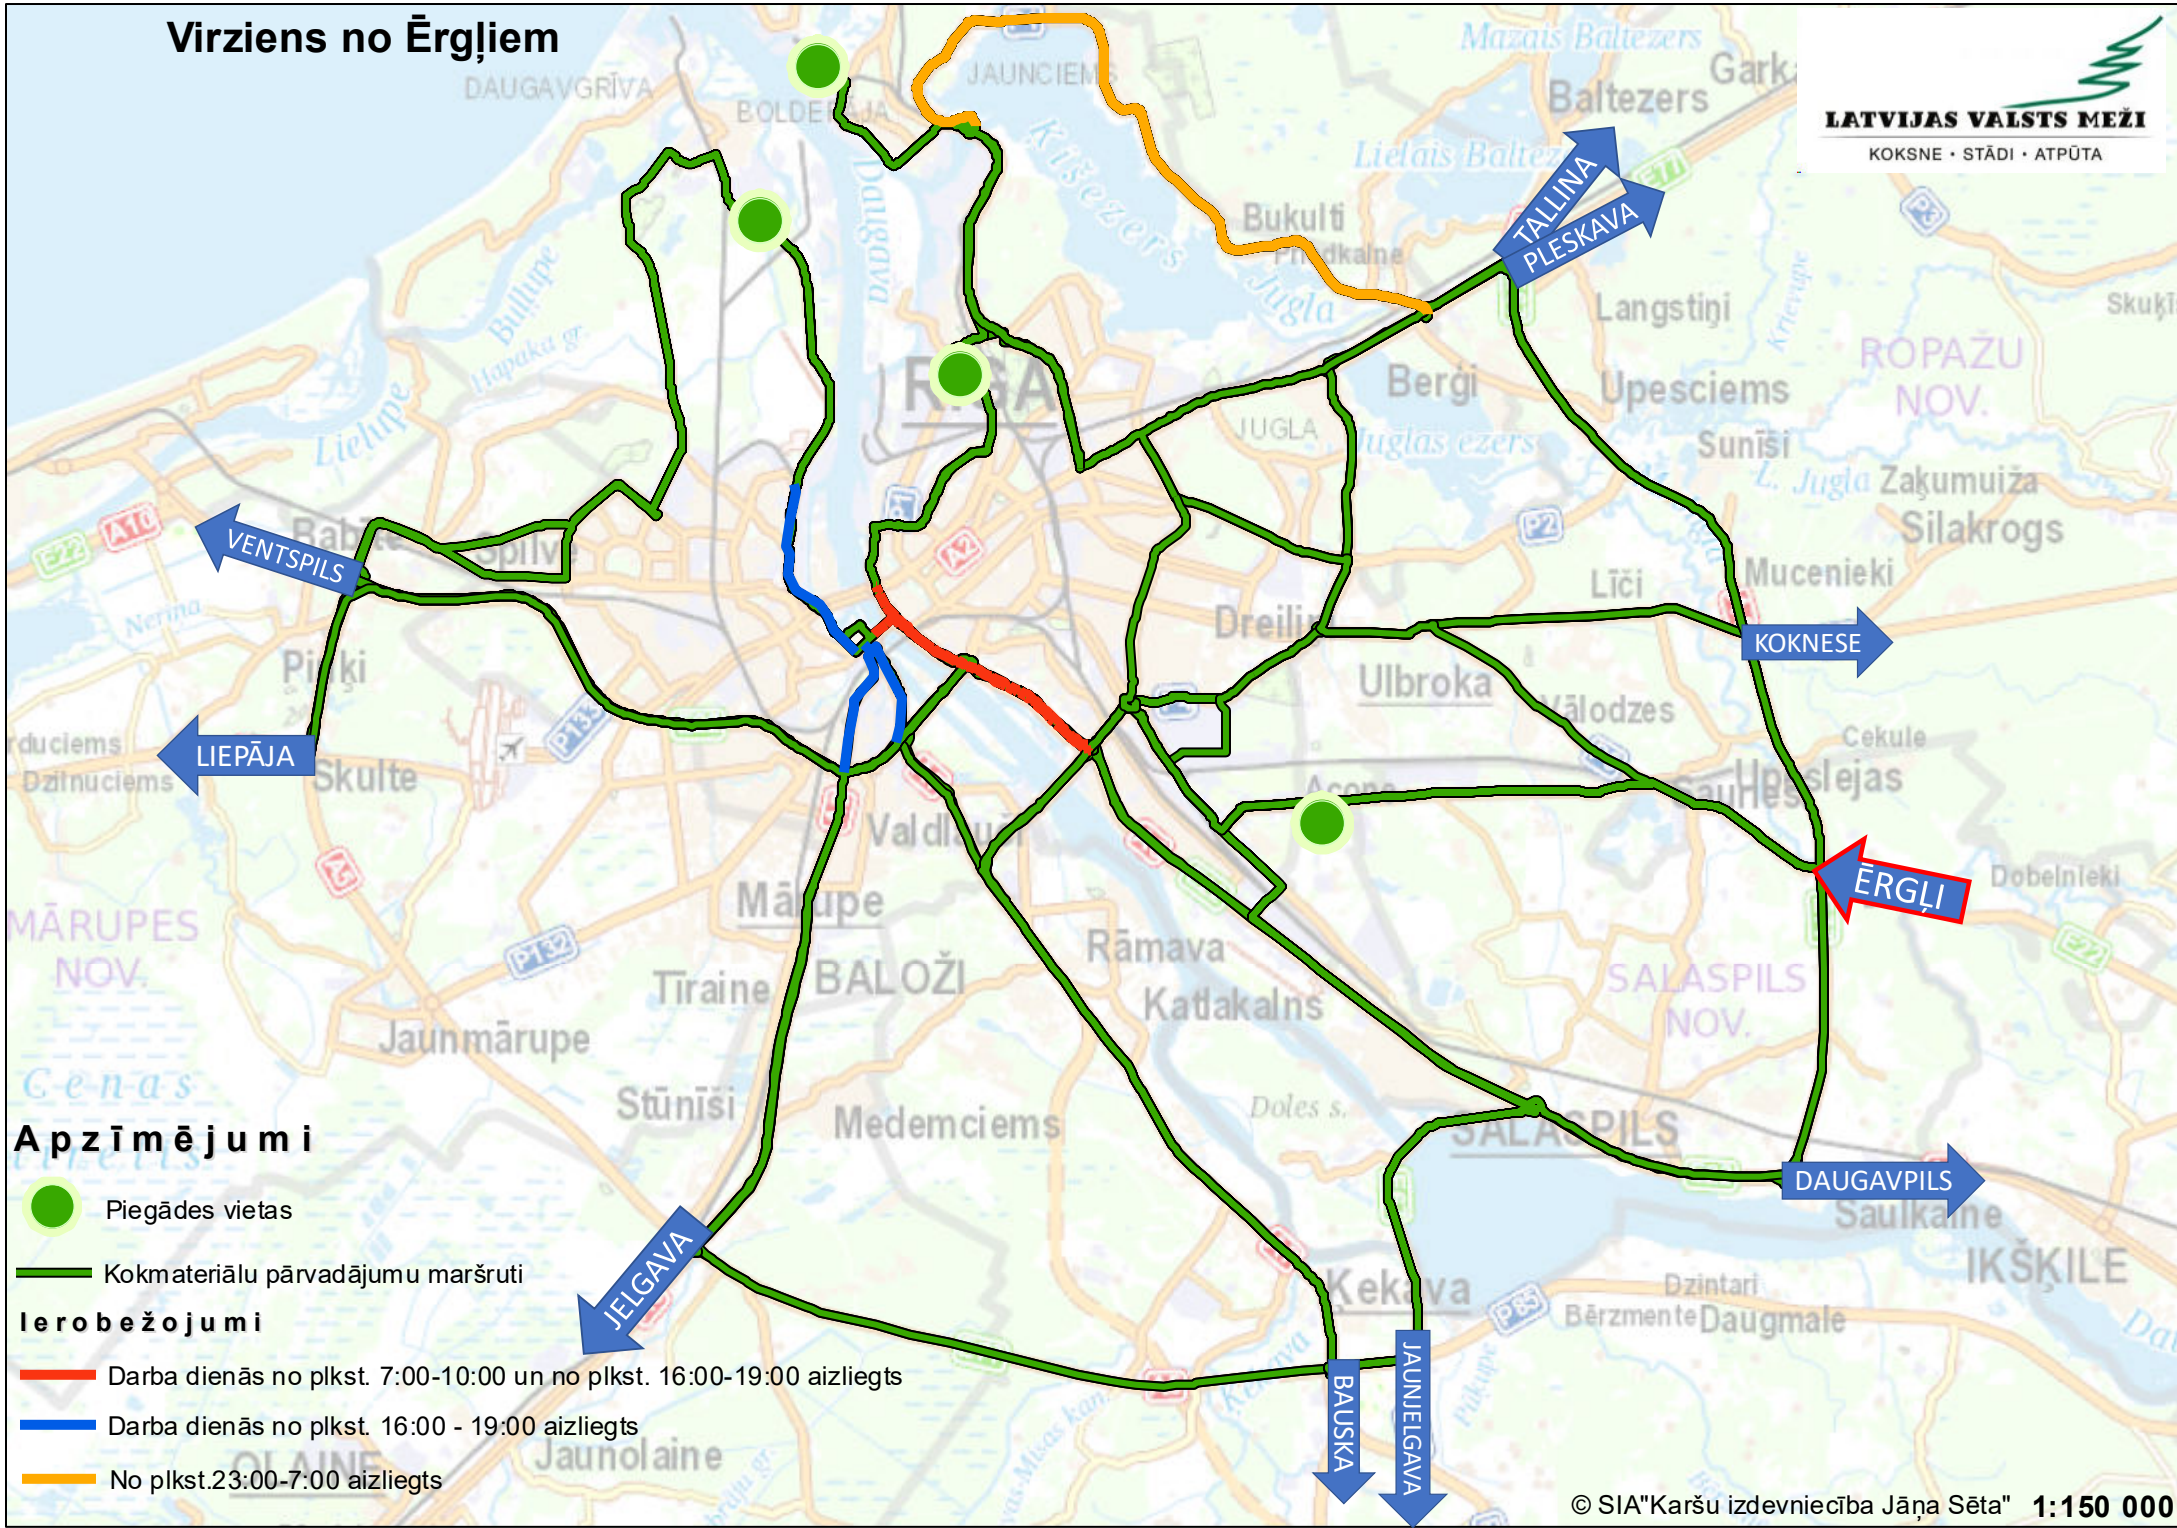

Virziens no Ērgļiem

Apzīmējumi

- Piegādes vietas
- Kokmateriālu pārvadājumu maršruti

Ierobežojumi

- Darba dienās no plkst. 7:00-10:00 un no plkst. 16:00-19:00 aizliegts
- Darba dienās no plkst. 16:00 - 19:00 aizliegts
- No plkst.23:00-7:00 aizliegts