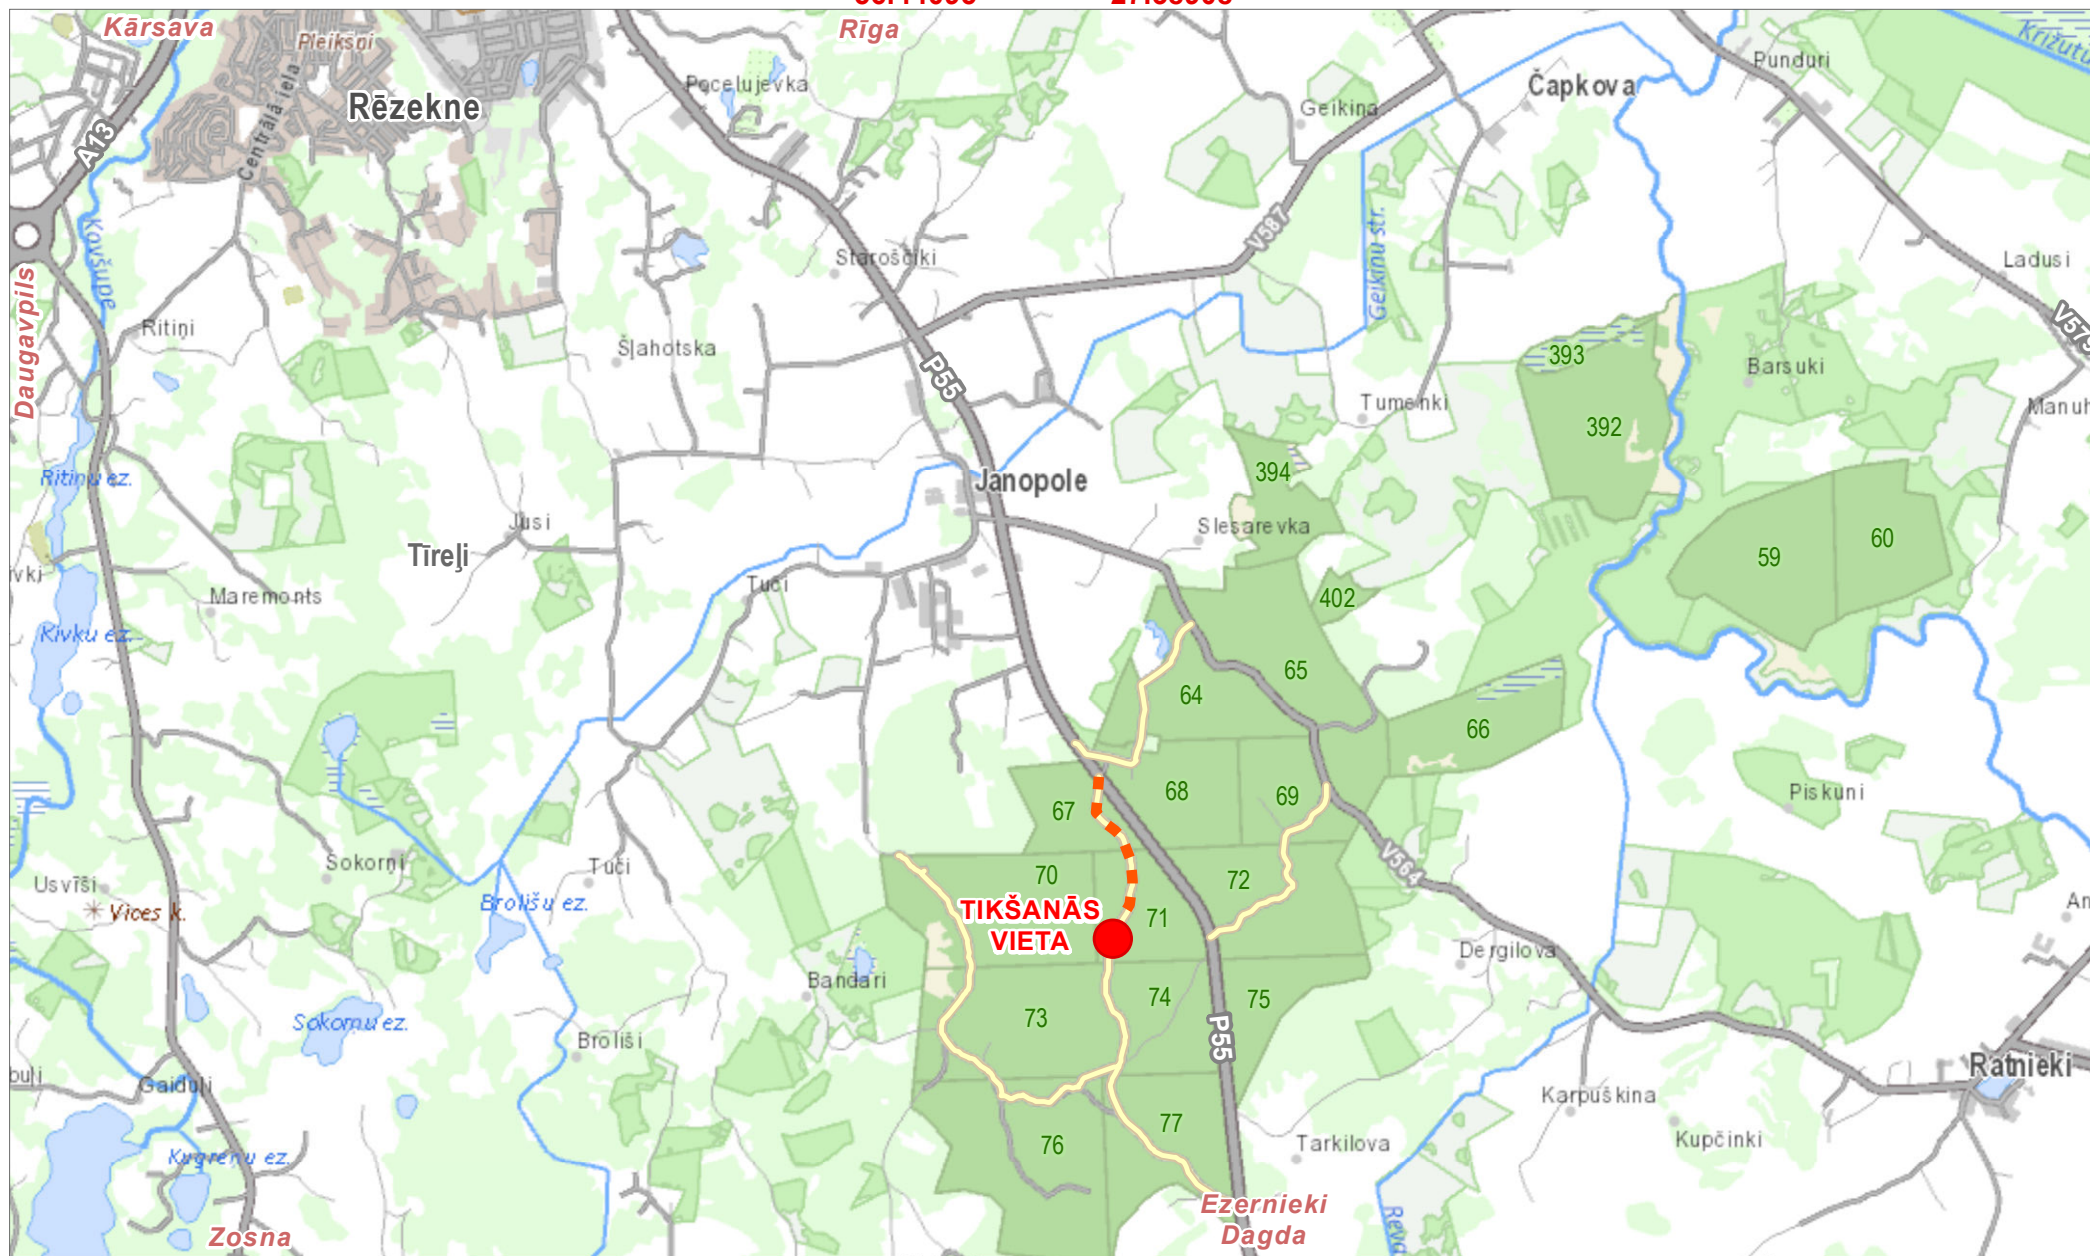

Meža ekspedīcijas tikšanās vietas shēma "JANAPOLĒS MARŠRUTS"

M 1: 40 000

Lat 56°26'27,42" Lon 27°23'20,67"
56.44095° 27.38908°

1 cm = 400 m
0 250 500 1000
m