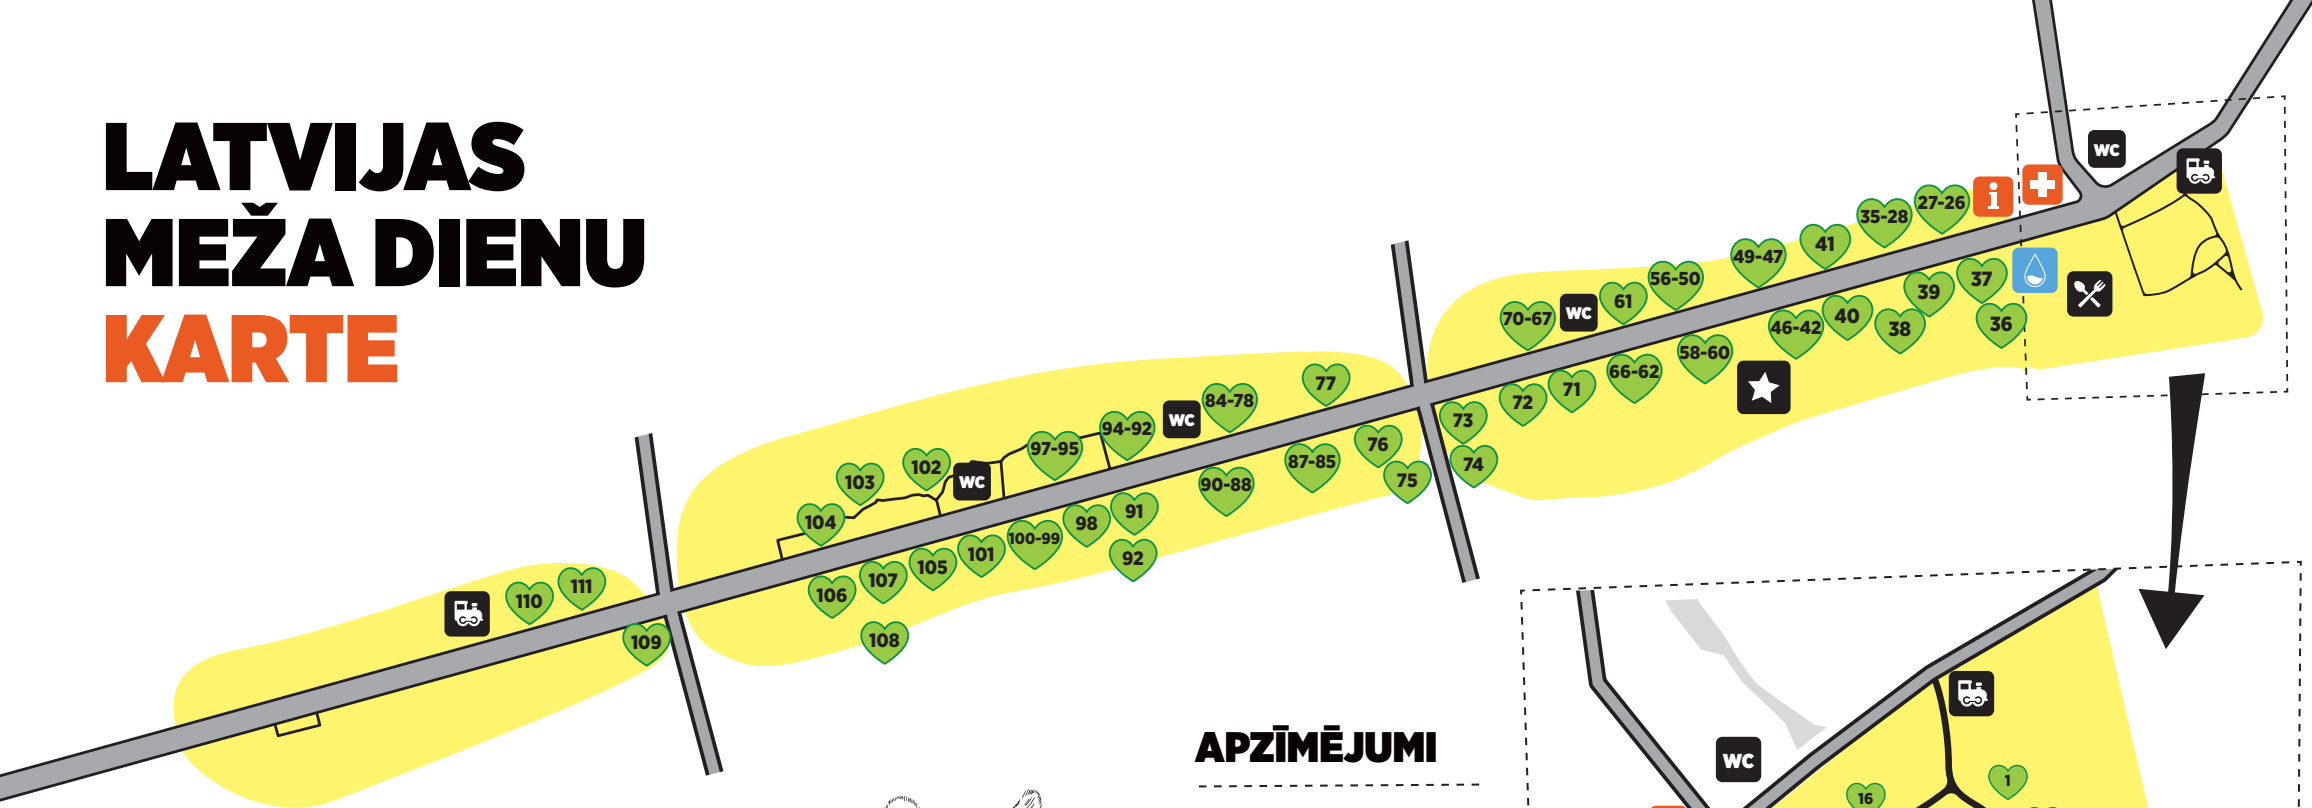

LATVIJAS MEŽA DIENU KARTE

PARAUGDEMONSTRĒJUMI

- ♥ 34 "Logosol" apaļkoku zāģēšanas sistēmas demonstrācija
- ♥ 35 Kokvedēju paraugdemonstrējumi
- ♥ 39 "Malwa" harvesteru un forvarderu demonstrācija
- ♥ 40 "Ponsse" harvesteru un forvarderu demonstrācija
- ♥ 41 Asināšanas paraugdemonstrējumi
- ♥ 66 Urbšanas darbu paraugdemonstrējumi
- ♥ 86 Droša kokā kāpšana ar arboristu aprīkojumu
- ♥ 91 Meža atjaunošanas, jaunaudžu kopšanas darbu demonstrācija ar moto un rokas instrumentiem
- ♥ 106 Kokvedēja paraugdemonstrējumi
- ♥ 109 Zaru šķeldošanas paraugdemonstrējumi
- ♥ 110 Mašinizētās stādīšanas demonstrācija

APZĪMĒJUMI

- i Pasākuma informācija
- NR Meža izziņas pieturas
- Galvenais ceļš
- Meža izziņas takas
- ★ Zaļā skatuve
- WC WC
- ✂ Meža dienu gadatirgus
- 💧 Dzeramā ūdens uzpilde
- ♿ Bānīša pietura
- 🦋 Pastāvīgā ekspozīcija "Tērvetes tauriņu māja"
- + Medicīniskā palīdzība