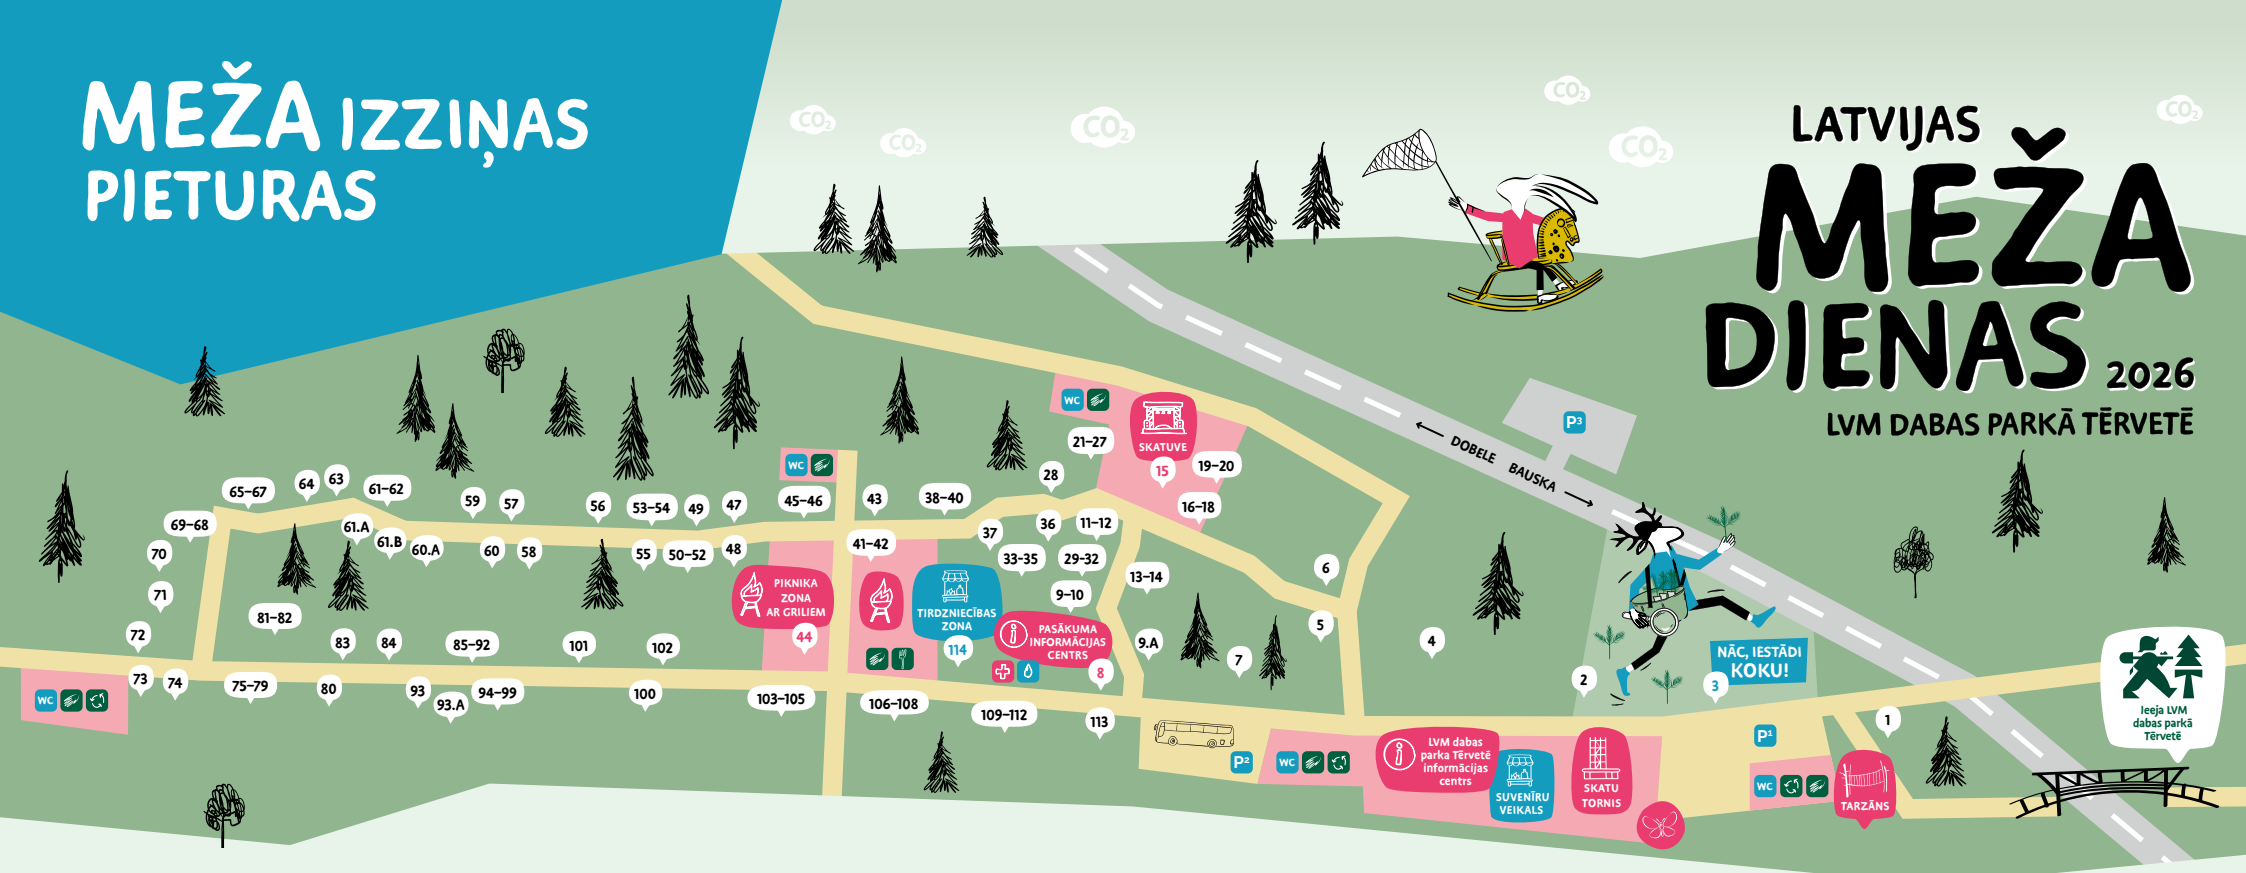

MEŽA IZZIŅAS PIETURAS

LATVIJAS MEŽA DIENAS 2026

LVM DABAS PARKĀ TĒRVETĒ

1. **Pūti koku!**
   Meža un koksnes produktu pētniecības un attīstības institūts
2. **Meža atjaunošanas gudrības**
   LVM Mežkopības pārvalde
3. **Nāc, iestādi koku!**
   Lapeļļu stādīšana
4. **Mācies atjaunot mežu!**
   LVM Mežkopības pārvalde
5. **Modernais mežs**
   LVM Mežkopības pārvalde
6. **Spēle "Meža loto"**
   LVM Mežkopības pārvalde
7. **Māšīnizētā meža atjaunošana**
   SIA "Mellorceltnieks"
8. **Pasākuma informācijas centrs**
9. **Viss par meža nozari**
   Latvijas Kokrūpniecības federācija
10. **Lai kraksts "Meža Avīze"**
    SIA "Kaldūpes"
11. **Būvot no kokiem!**
    Biedrība "Zaļās mājas"
12. **Meža īpašumu apsaimniekošana**
    Latvijas Meža īpašnieku biedrība
13. **Dobeles dara**
    Dobeles novada pašvaldība
14. **Meža politika**
    Zemkopības ministrijas Meža departaments
15. **Meža gardumi**
    Rūku našķis

1. **Mežs ekrānā**
   LVM Biznesa sistēmu risinājumi
2. **Skatuve**
3. **Roc un būvē!**
   LVM Zemes dzīles un infrastruktūra
4. **Meža ceļu tehnika**
   SIA "Alfis"
5. **Iepazīsti māli!**
   SIA "Lode"
6. **Vai Zeme ir apaļa?**
   Latvijas Mēriekļu biedrība
7. **Senie ieži**
   LVI Ģeogrāfijas un Zemes zinātņu fakultāte, Ģeoloģijas nodaļa
8. **Ūdens mežā**
   LVM Zemes dzīles un infrastruktūra
9. **Meža ceļu projektēšana**
   SIA "Madaber"
10. **Gudrā infrastruktūra**
    SIA "ViaCon Latvija"
11. **Nākotnes meliorācija**
    Latvijas melioratoru biedrība
12. **Kūdras nospūpumi**
    Latvijas Kūdras asociācija
13. **Kūdras labirints**
    Latvijas Nacionālā Kūdras Biedrība
14. **Kam noder kūdra?**
    SIA "Latflora"
15. **Kur piedzīst mežs?**
    LVM Sēklas un stādi
16. **Iepazīsti mežu caur tehnoloģijām**
    Roboskola – STEAM izglītība

1. **Mēri un plāno!**
   SIA "METRUM"
2. **Mežs – zeme, būves, enerģija**
   LVM Nekustamo īpašumu pārvalde
3. **Veja spēks**
   Veja enerģijas asociācija
4. **Atjaunojamā enerģija**
   SIA "Sunly"
5. **Meža vēji**
   SIA "Ignitis Latvija"
6. **Jūrmieciņas karjera**
   SIA "Novikontas"
7. **Mežs un aizsardzība**
   Jaunsardzes centrs
8. **Sports mežā**
   Latvijas Orientēšanās federācija
9. **Meža spēles**
   Daugavpils Ķīmijas apkaimes PI
10. **Augstākā izglītība**
    Vidzemes Augstskola
11. **Kokapstrādes profesijas**
    Rīgas Valsts tehnikums
12. **Kokmateriālu uzņēmēšana**
    SIA "VMF LATVIA"
13. **Pretērču kampaņa**
    SIA "Magnum Veterinārija"
14. **Brīvā laika apgārbis**
    SIA "Fristads Baltics"
15. **Piknika zona**
16. **Ādas izstrādājumi**
    UAB "Kailiu mitas"

1. **Ādas izstrādājumi**
   Jānis Naglīns
2. **Binoķi**
   SIA "Omnicron"
3. **Makšķerēšanas priekš**
   Latvijas Lauku konsultācijas un izglītības centrs
4. **Stikla izstrādājumi**
   IK "Raena"
5. **Atpūta Pakroja**
   Jonišķu tūrisma un biznesa informācijas centrs
6. **Atpūta dabā**
   Zemaitijas aizsargājamo teritoriju direkcija
7. **Atpazīsti koku!**
   Meža konsultāciju pakalpojumu centrs
8. **Sēnu valstība**
   Latvijas Mikotologu biedrība
9. **Dārzkopju zinības**
   Bulduru tehnikums
10. **Kokapstrādes izglītība**
    Kūdrīgas Tehnoloģiju un tūrisma tehnikums
11. **Arborisms un alpinisms**
    SIA "KNK works"
12. **Elektruma enerģijas centrs un Enerģētiskais muzejs**
13. **Granulats**
    SIA "Latgran"
14. **Augu krāšņvielas**
    SIA "Maztomi"