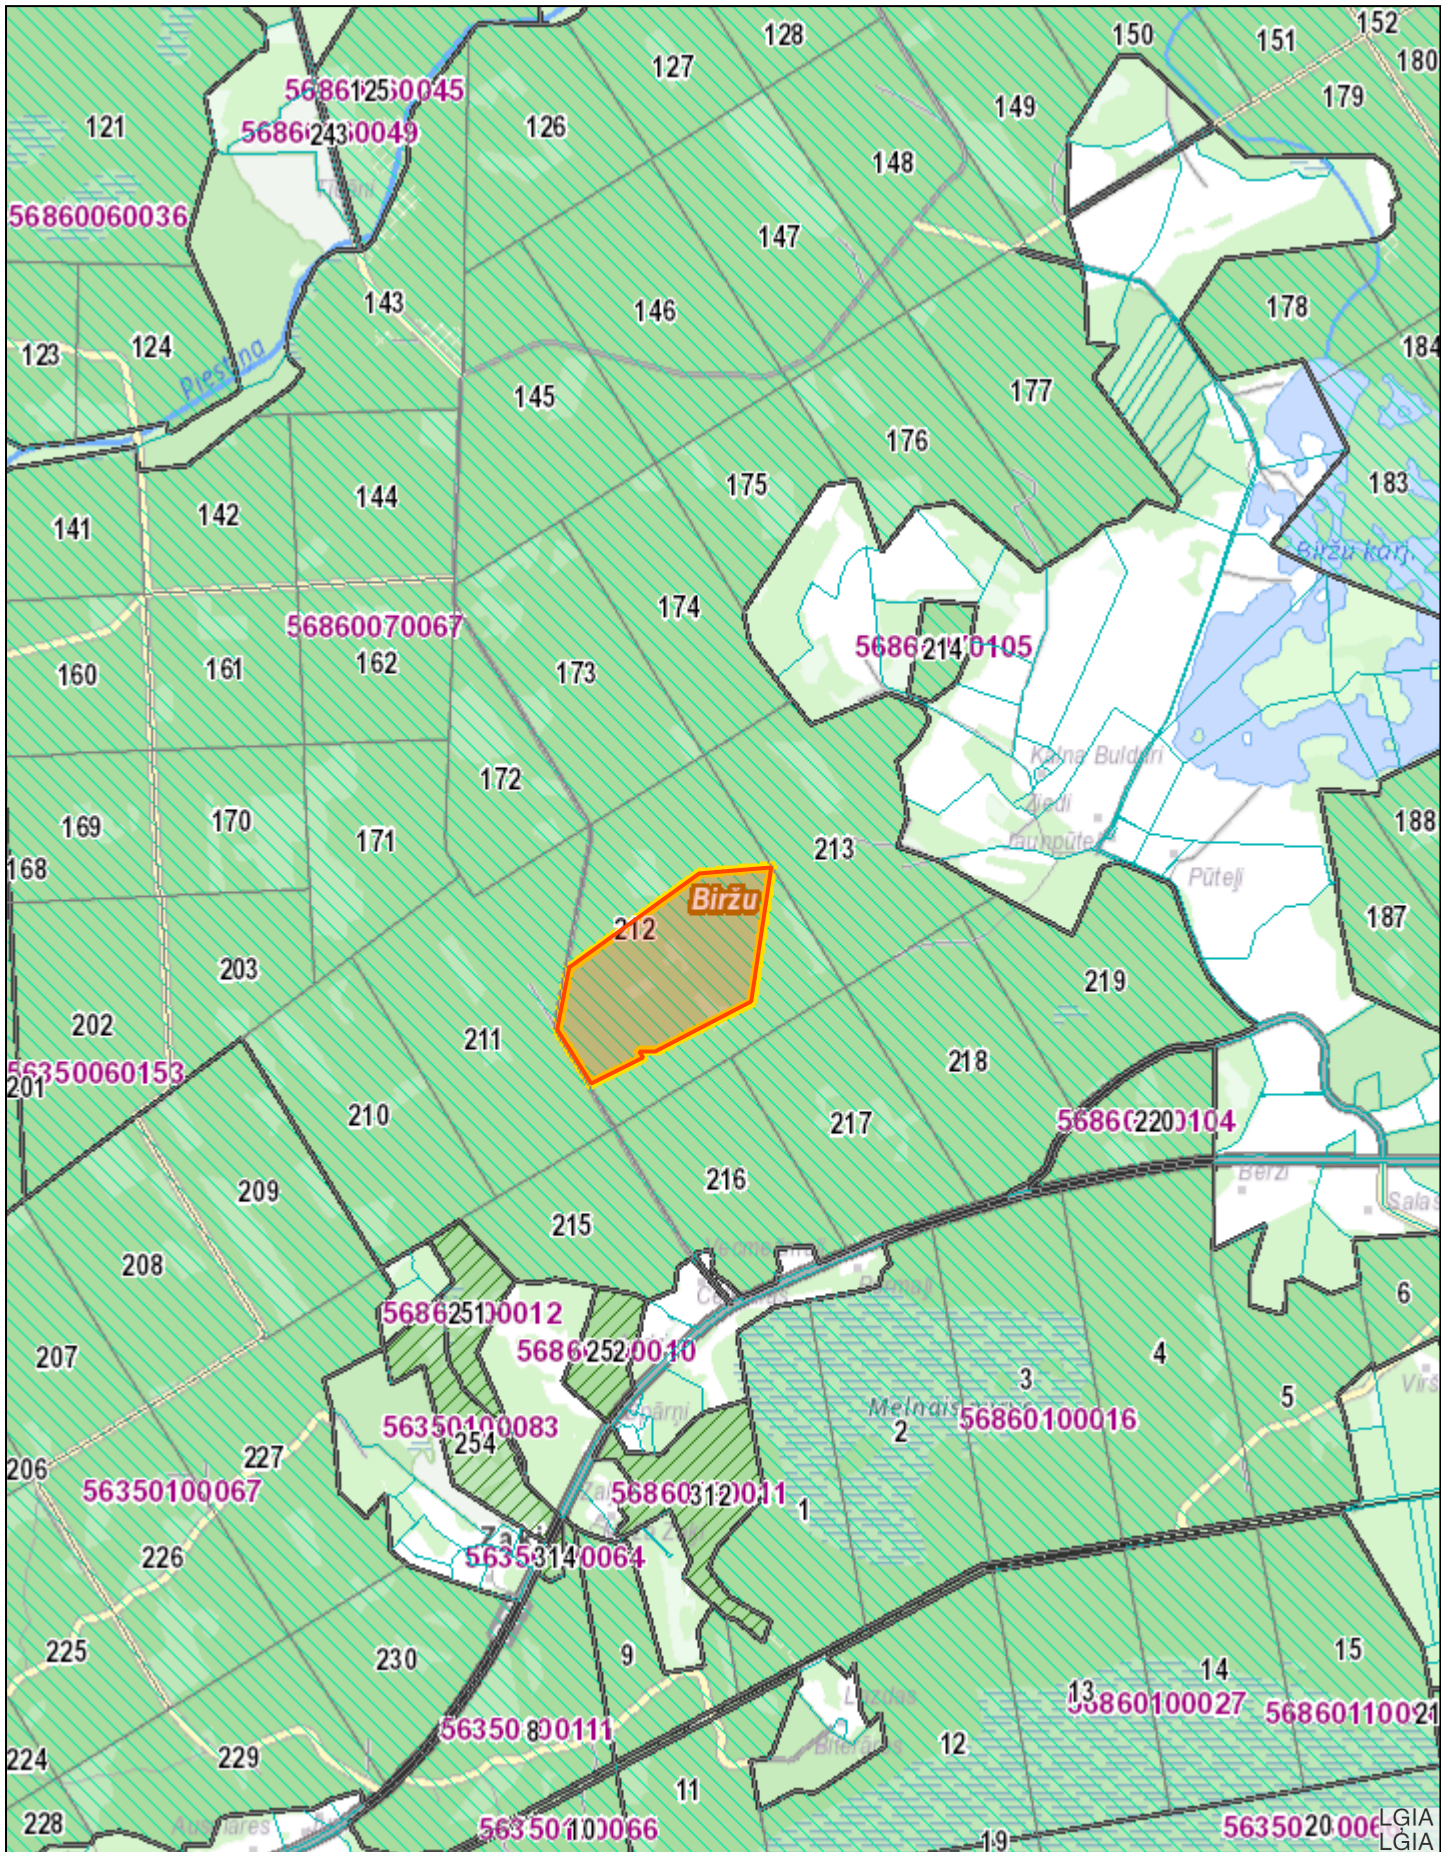

Pielikums Nr.1

Zemes robežu shēma

LATVIJAS VALSTS MEŽI

KOKSNE · STĀDI · ATPŪTA

M 1 : 30 000
0.150.3 0.6 0.9 1.2 km

Sistēmas GEO izdruka
12.06.2026