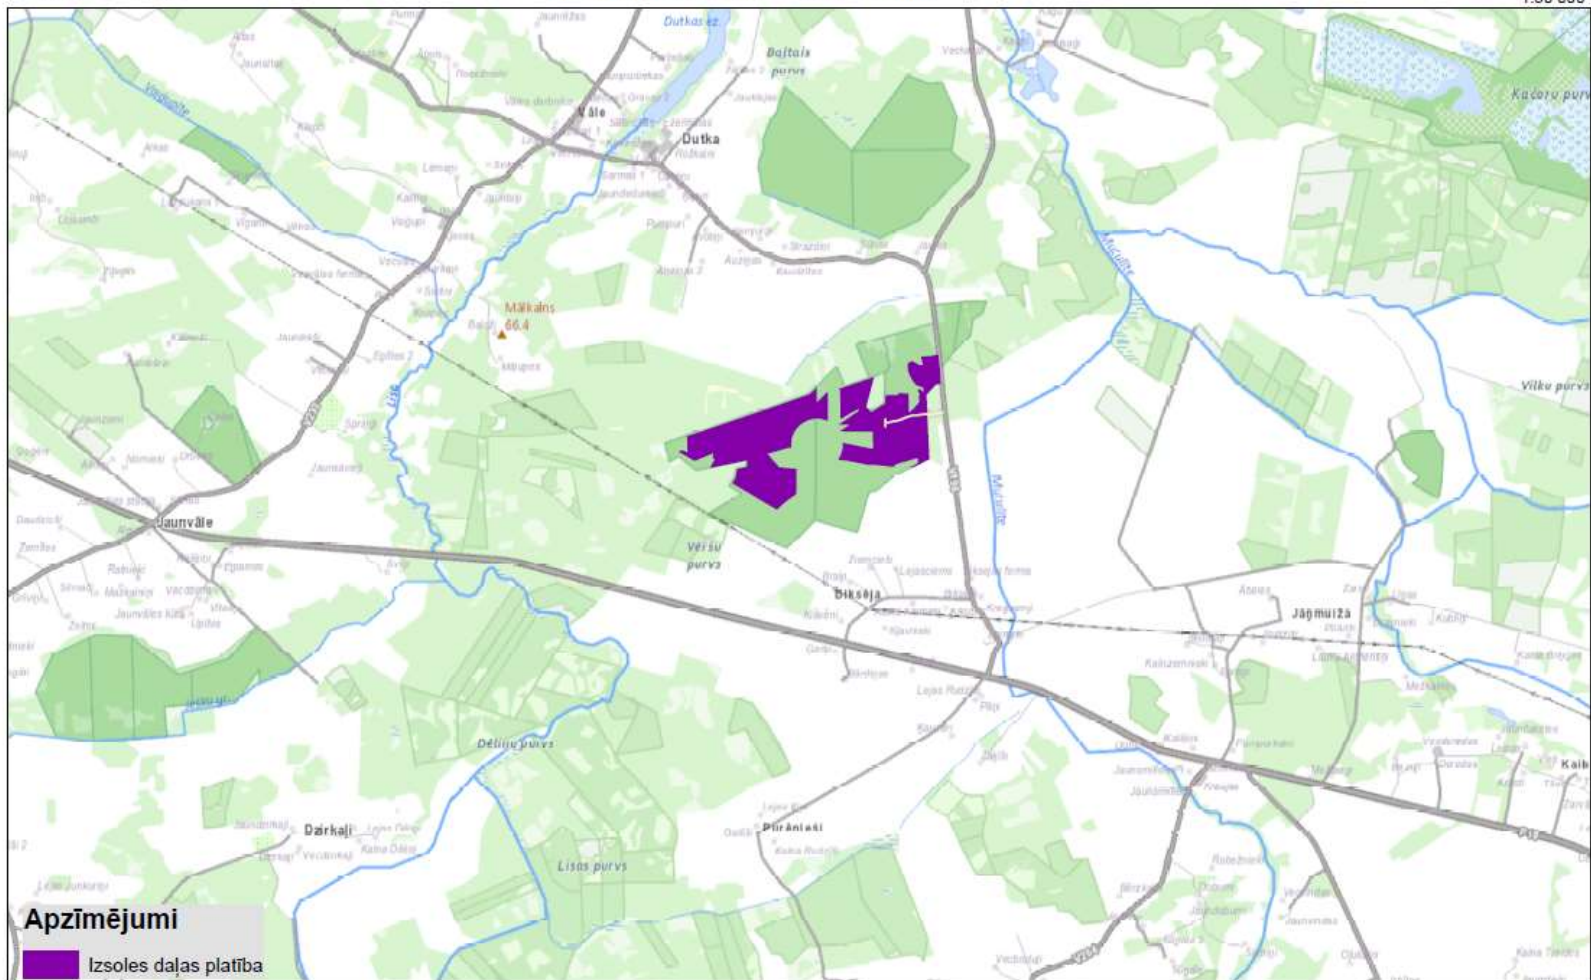

**Izvietojuma shēma**  
Izsoles daļa Nr.6  
Blomes pag., Zaķīši > 80 ha; 2 MW

**Izsoles daļas Nr. 6 "Blomes pag., Zaķīši > 80 ha; 2 MW"****Zemes vienību saraksts**

	<b>Nekustamā īpašuma nosaukums</b>	<b>Nekustamā īpašuma kadastra numurs</b>	<b>Zemes vienības kadastra apzīmējums</b>	<b>VZD reģistrētā platība, ha</b>	<b>Izsoles daļas platība*, ha</b>	<b>T.sk. Valsts zeme, ha</b>	<b>T.sk. LVM zeme, ha</b>
1	Valsts meži 94460010205	94460010205	94460010205	170.60	80.05	80.05	0.00
<b>KOPĀ:</b>					<b>80.05</b>	<b>80.05</b>	<b>0.00</b>

\*Platība noteikta neveicot zemes kadastrālo uzmērīšanu