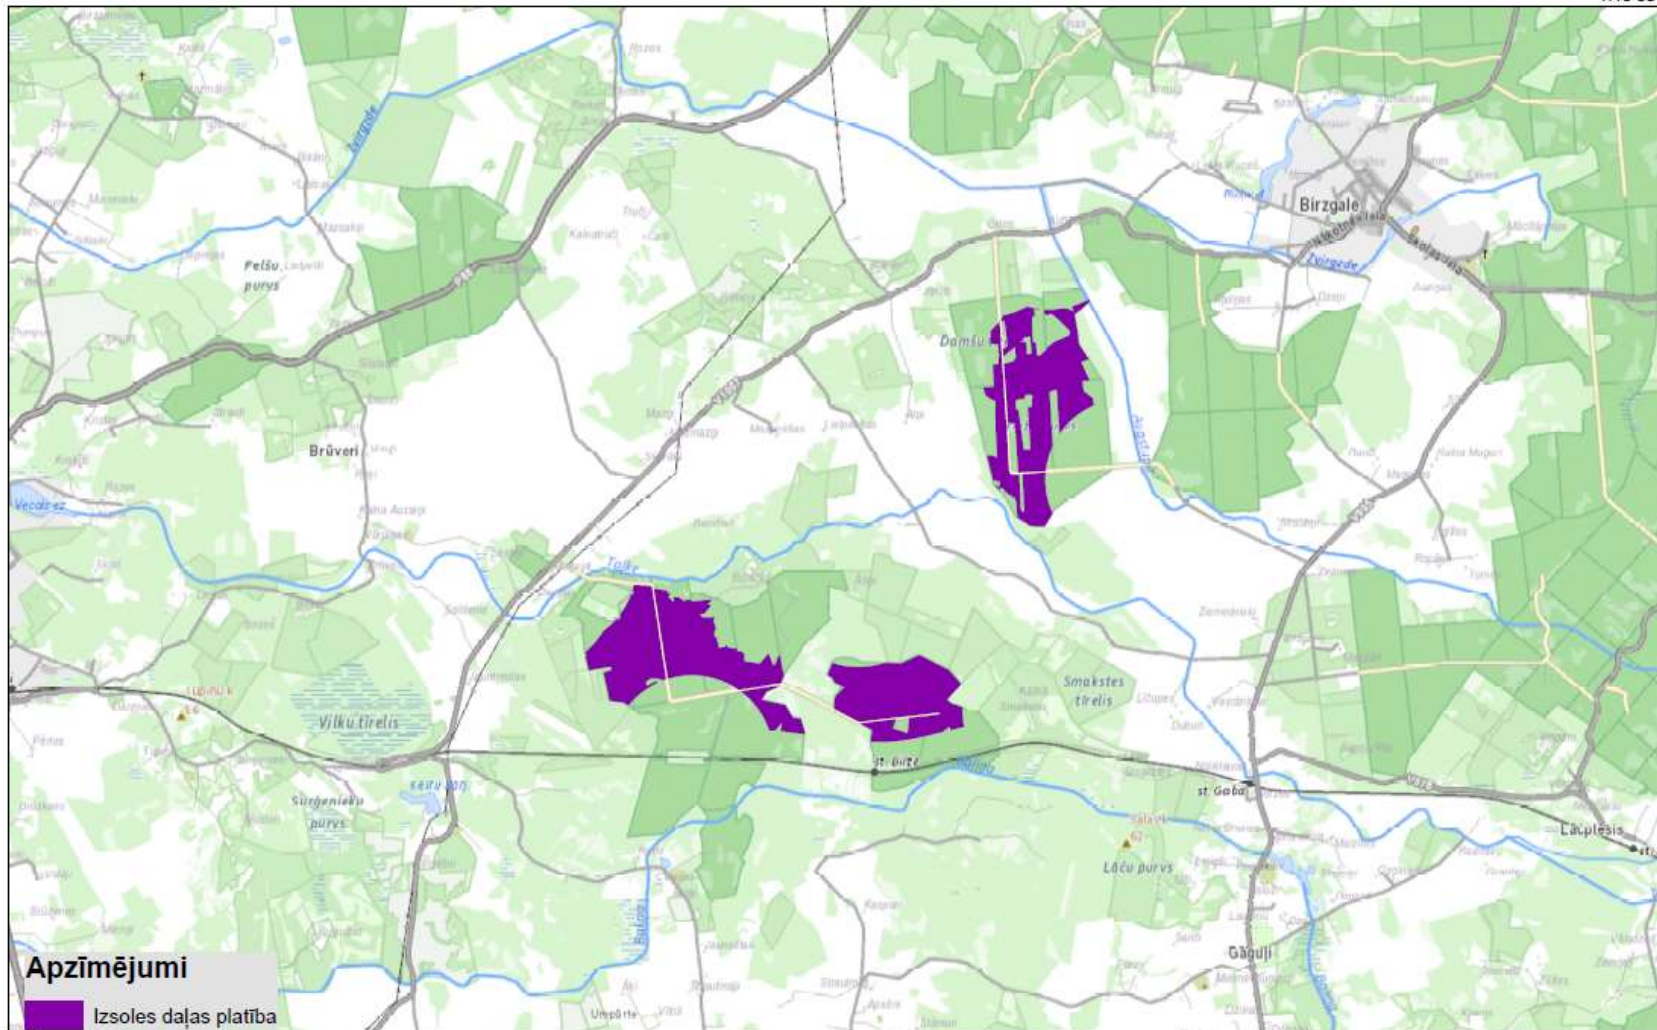

Izvietojuma shēma  
Izsoles daļa Nr.5  
Birzgale\_Vecumnieki > 300 ha; 7 MW

**Izsoles daļas Nr.5 "Birzgale\_Vecumnieki > 300 ha; 7 MW"****Zemes vienību saraksts**

	<b>Nekustamā īpašuma nosaukums</b>	<b>Nekustamā īpašuma kadastra numurs</b>	<b>Zemes vienības kadastra apzīmējums</b>	<b>VZD reģistrētā platība, ha</b>	<b>Izsoles daļas platība*, ha</b>	<b>T.sk. Valsts zeme, ha</b>	<b>T.sk. LVM zeme, ha</b>
1	Birzgales meži 3	74440010165	74440040164	249.97	111.82	111.82	0.00
2	Pierobežas	74440070270	74440070270	12.56	12.55	0.00	12.55
3	Vecumnieki VM Umpārte	40940140025	40940140025	312.60	121.69	121.69	0.00
4	Vecumnieki VM Umpārte	40940140025	40940140026	102.65	63.33	63.33	0.00
<b>KOPĀ:</b>					<b>309.39</b>	<b>296.84</b>	<b>12.55</b>

\*Platība noteikta neveicot zemes kadastrālo uzmērīšanu