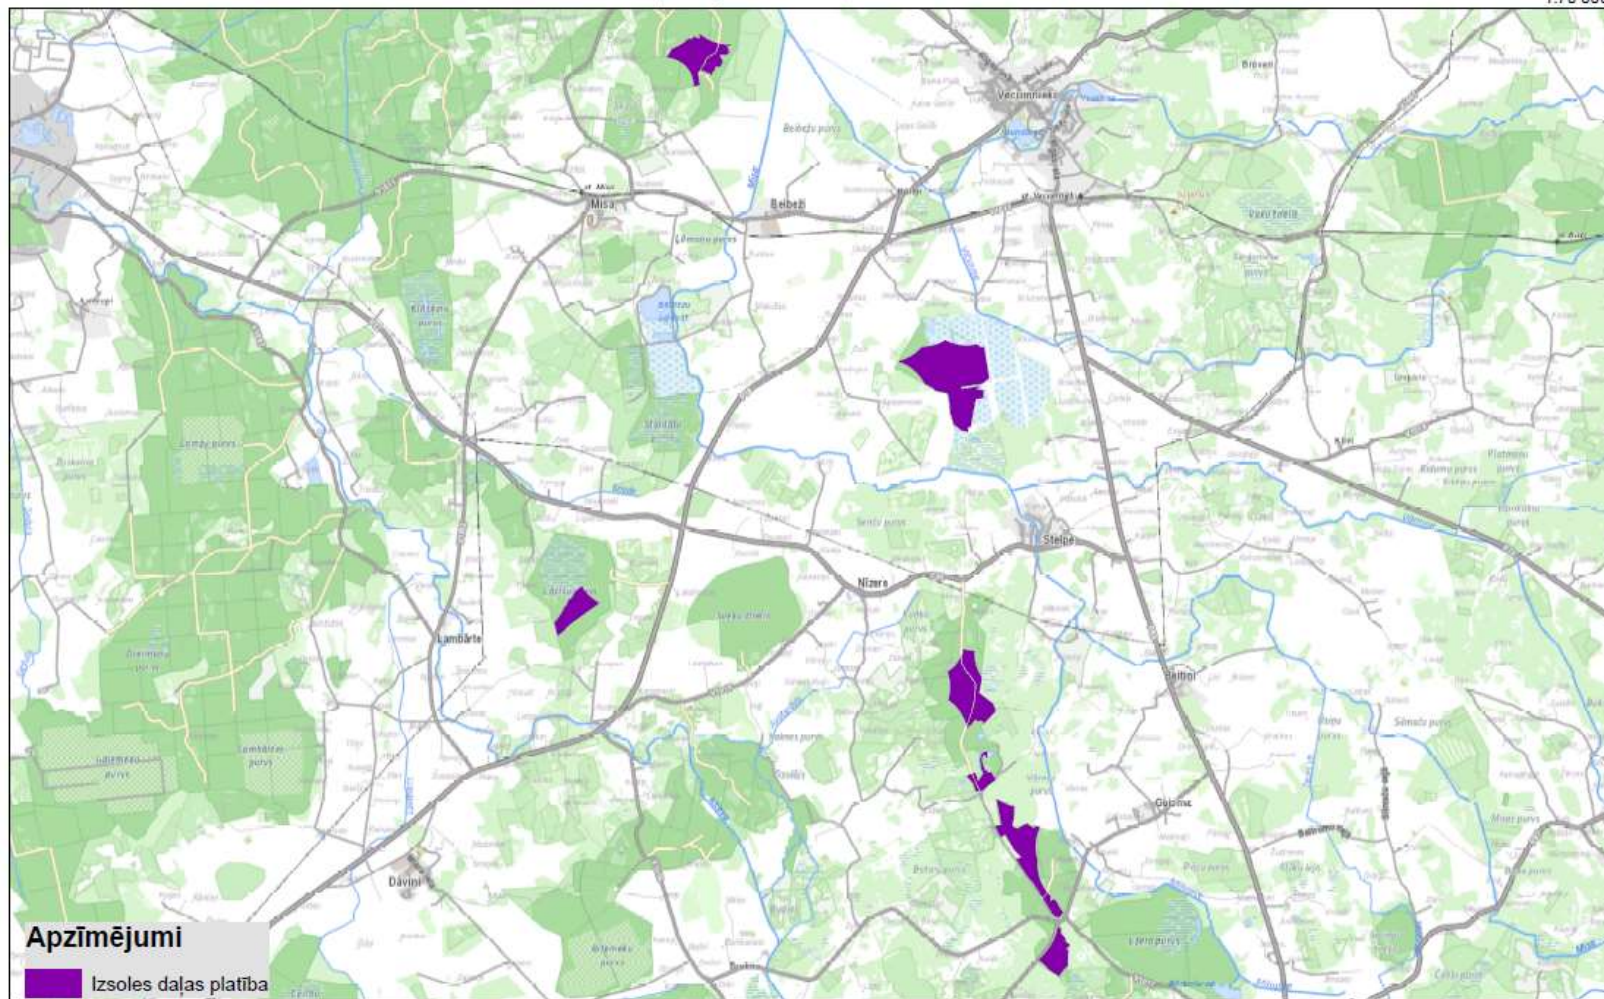

**Izvietojuma shēma**  
Izsoles daļa Nr.4  
Bauskas nov., Stelpe > 300 ha; 8 MW

**Izsoles daļas Nr. 4 "Bauskas nov., Stelpe > 300 ha; 8 MW"****Zemes vienību saraksts**

	<b>Nekustamā īpašuma nosaukums</b>	<b>Nekustamā īpašuma kadastra numurs</b>	<b>Zemes vienības kadastra apzīmējums</b>	<b>VZD reģistrētā platība, ha</b>	<b>Izsoles daļas platība*, ha</b>	<b>T.sk. Valsts zeme, ha</b>	<b>T.sk. LVM zeme, ha</b>
1	Baltiņu mežs	40840020059	40840020059	256.15	71.02	71.02	0.00
2	Ezera purva meži	40440010161	40440010161	134.89	58.27	58.27	0.00
3	Vecumnieki VM Laimas	40940040039	40940040039	391.89	45.90	45.90	0.00
4	Bārbeles meži	40440010163	40440010166	28.71	23.60	23.60	0.00
5	Vecumnieki VM Lādzēni	40940150031	40940150031	170.05	126.9	126.9	0.00
6	Dāviņu mežs 9	40560020071	40560020161	206.85	26.75	26.75	0.00
<b>KOPĀ:</b>					<b>352.44</b>	<b>352.44</b>	<b>0.00</b>

\*Platība noteikta neveicot zemes kadastrālo uzmērīšanu