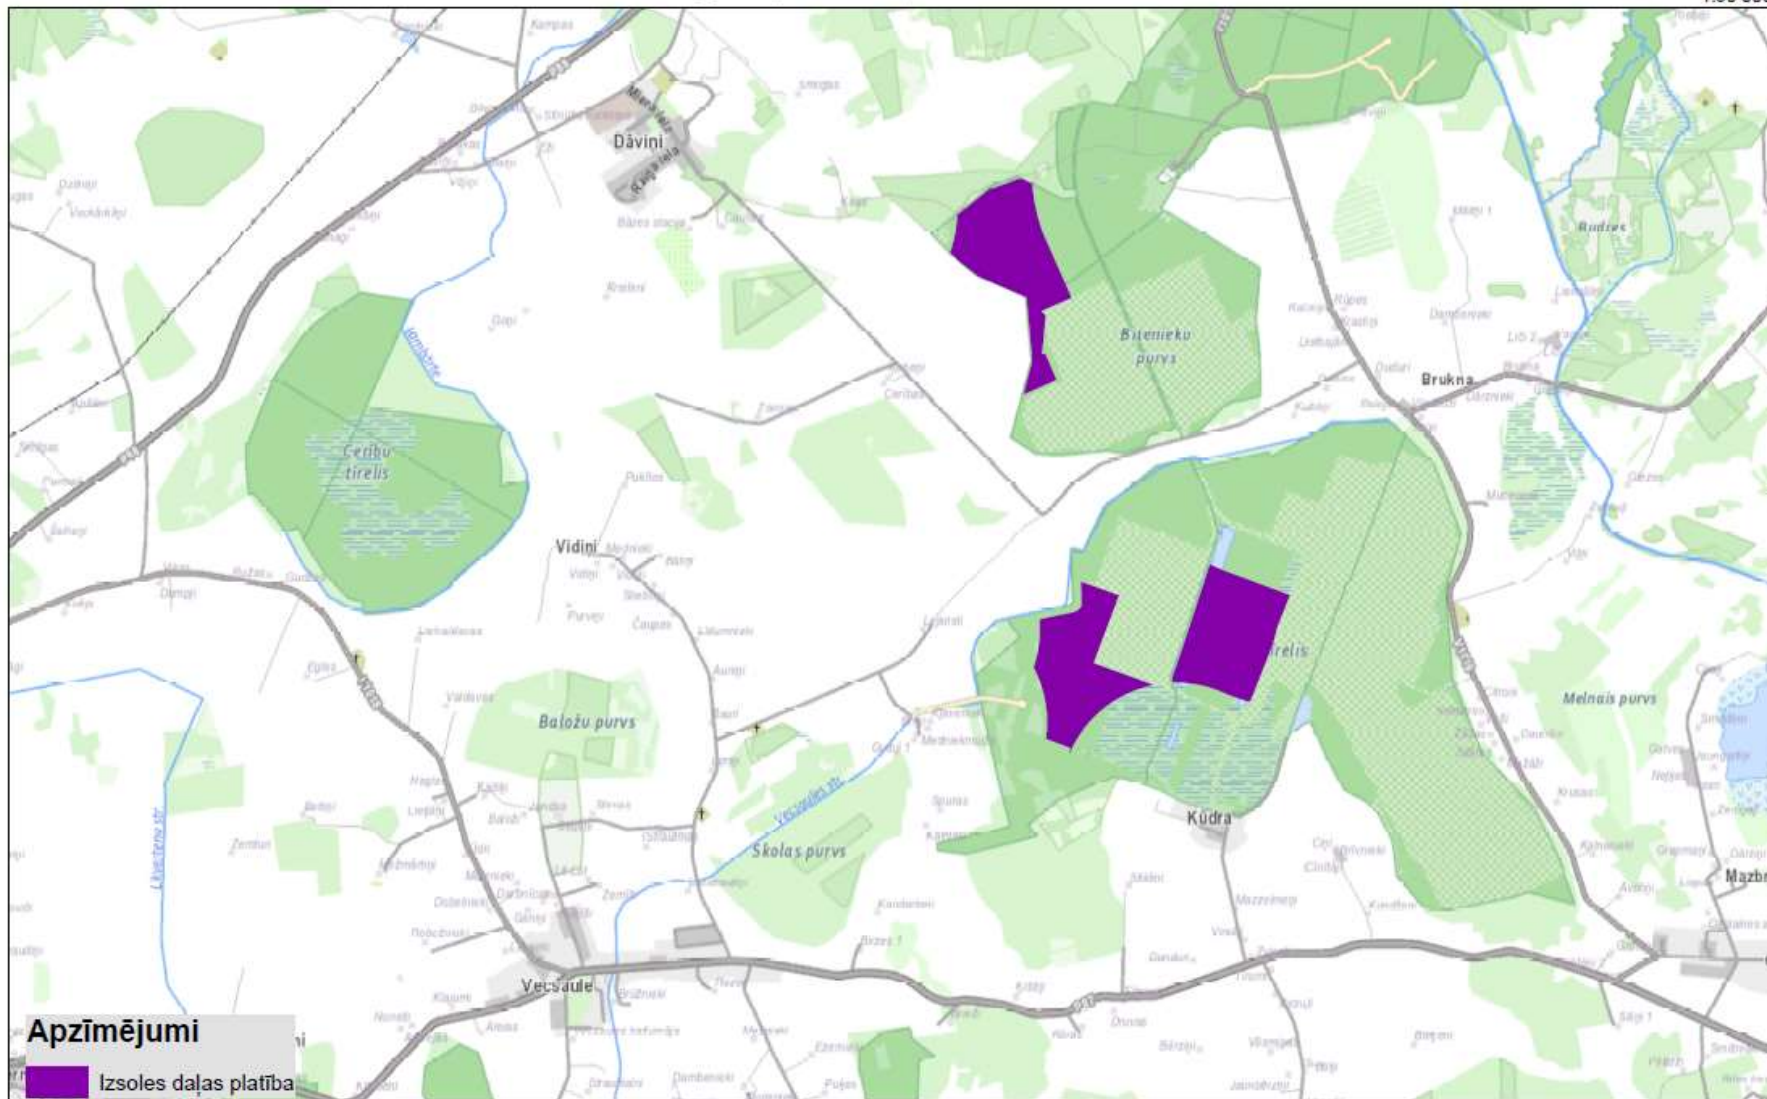

Izvietojuma shēma  
Izsoles daļa Nr.42  
Vecsaule\_Dāvīni > 100 ha; 3 MW

1:30 000

## Izsoles daļas Nr.42 " Vecsaule\_Dāviņi > 100 ha; 3 MW"

### Zemes vienību saraksts

	Nekustamā īpašuma nosaukums	Nekustamā īpašuma kadastra numurs	Zemes vienības kadastra apzīmējums	VZD reģistrētā platība, ha	Izsoles daļas platība*, ha	T.sk. Valsts zeme, ha	T.sk. LVM zeme, ha
1	Valsts mežs Briģi	40920030062	40920030062	766.72	89.23	89.23	0.00
2	Bitenieku purvs	40560050039	40560050039	156.84	49.66	49.66	0.00
<b>KOPĀ:</b>					<b>138.89</b>	<b>138.89</b>	<b>0.00</b>