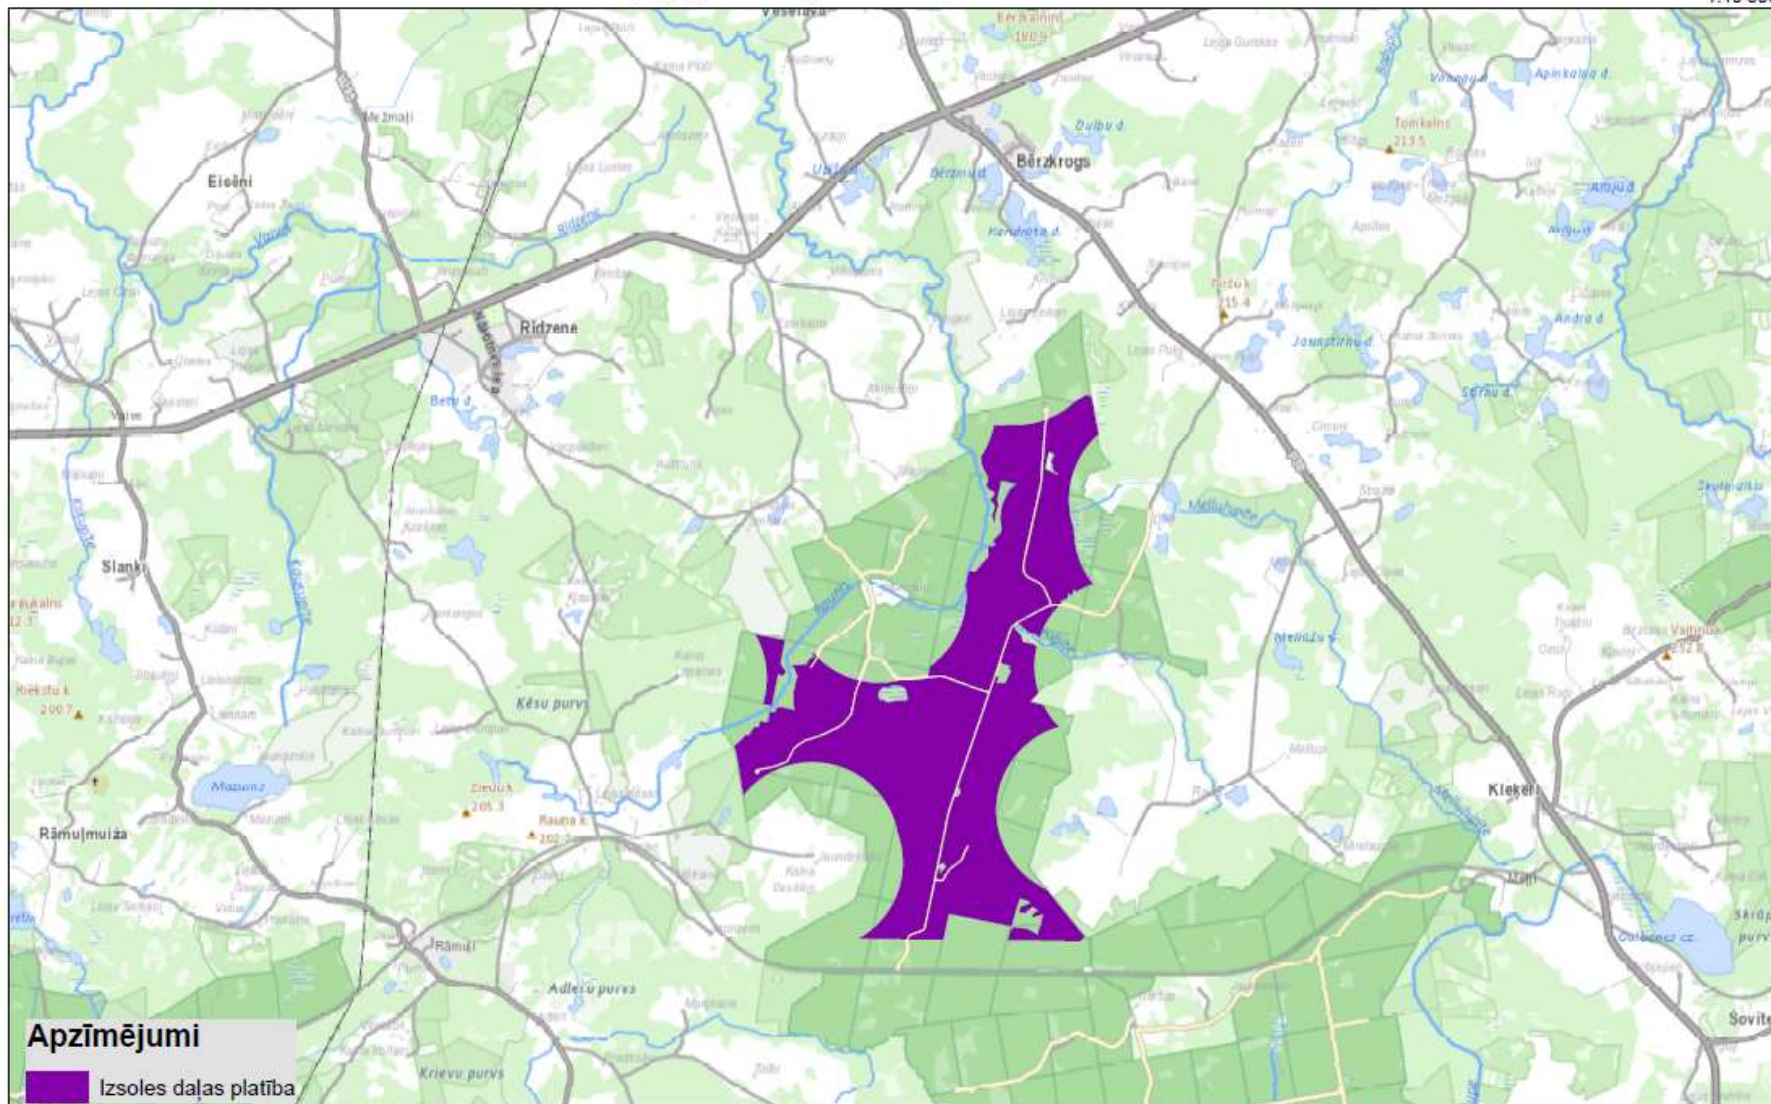

Izvietojuma shēma
Izsoles daļa Nr.40
Vaives pag., Bērzkrogs >500 ha; 12 MW

1:40 000

Izsoles daļas Nr. 40 "Vaives pag.,_Bēzskrogs >500 ha; 12 MW"**Zemes vienību saraksts**

	Nekustamā īpašuma nosaukums	Nekustamā īpašuma kadastra numurs	Zemes vienības kadastra apzīmējums	VZD reģistrētā platība, ha	Izsoles daļas platība*, ha	T.sk. Valsts zeme, ha	T.sk. LVM zeme, ha
1	Eglāju mežs	42900050125	42900080072	329.22	136.63	136.63	0.00
2	Eglāju mežs	42900050125	42900050125	397.76	129.31	129.31	0.00
3	Valsts mežs 4294	42940030077	42940030077	586.07	304.42	304.42	0.00
KOPĀ:					570.36	570.36	0.00

*Platība noteikta neveicot zemes kadastrālo uzmērīšanu