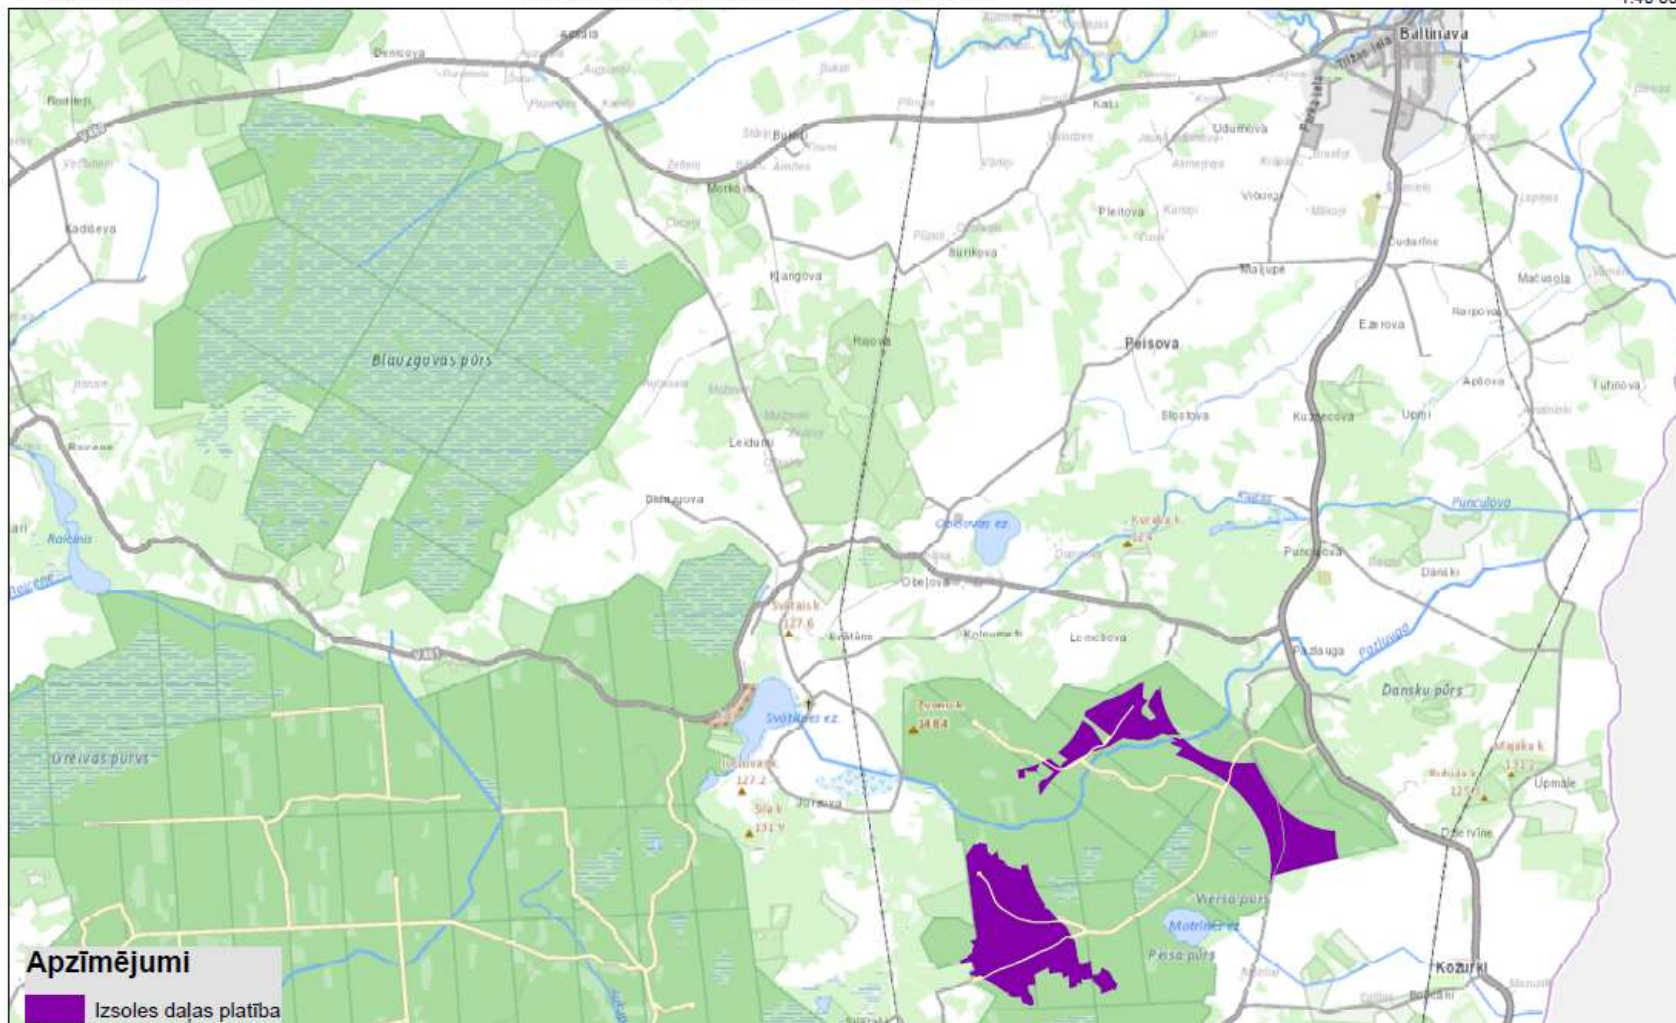

Izvietojuma shēma
Izsoles daļa Nr.3
Baltinavas pag., Motrīne > 100 ha; 4 MW

1:40 000

Izsoles daļas Nr.3 " Baltinavas pag., Motrīne > 100 ha; 4 MW"

Zemes vienību saraksts

	Nekustamā īpašuma nosaukums	Nekustamā īpašuma kadastra numurs	Zemes vienības kadastra apzīmējums	VZD reģistrētā platība, ha	Izsoles daļas platība*, ha	T.sk. Valsts zeme, ha	T.sk. LVM zeme, ha
1	Baltinavas masīvs	38440080007	38440100073	239.54	31.28	31.28	0.00
2	Baltinavas masīvs	38440080007	38440120053	693.94	116.62	116.62	0.00
3	Baltinavas masīvs	38440080007	38440110134	82.48	28.07	28.07	0.00
4	Baltinavas masīvs	38440080007	38440110065	122.79	22.33	22.33	0.00
KOPĀ:					198.30	198.30	0.00

*Platība noteikta neveicot zemes kadastrālo uzmērīšanu