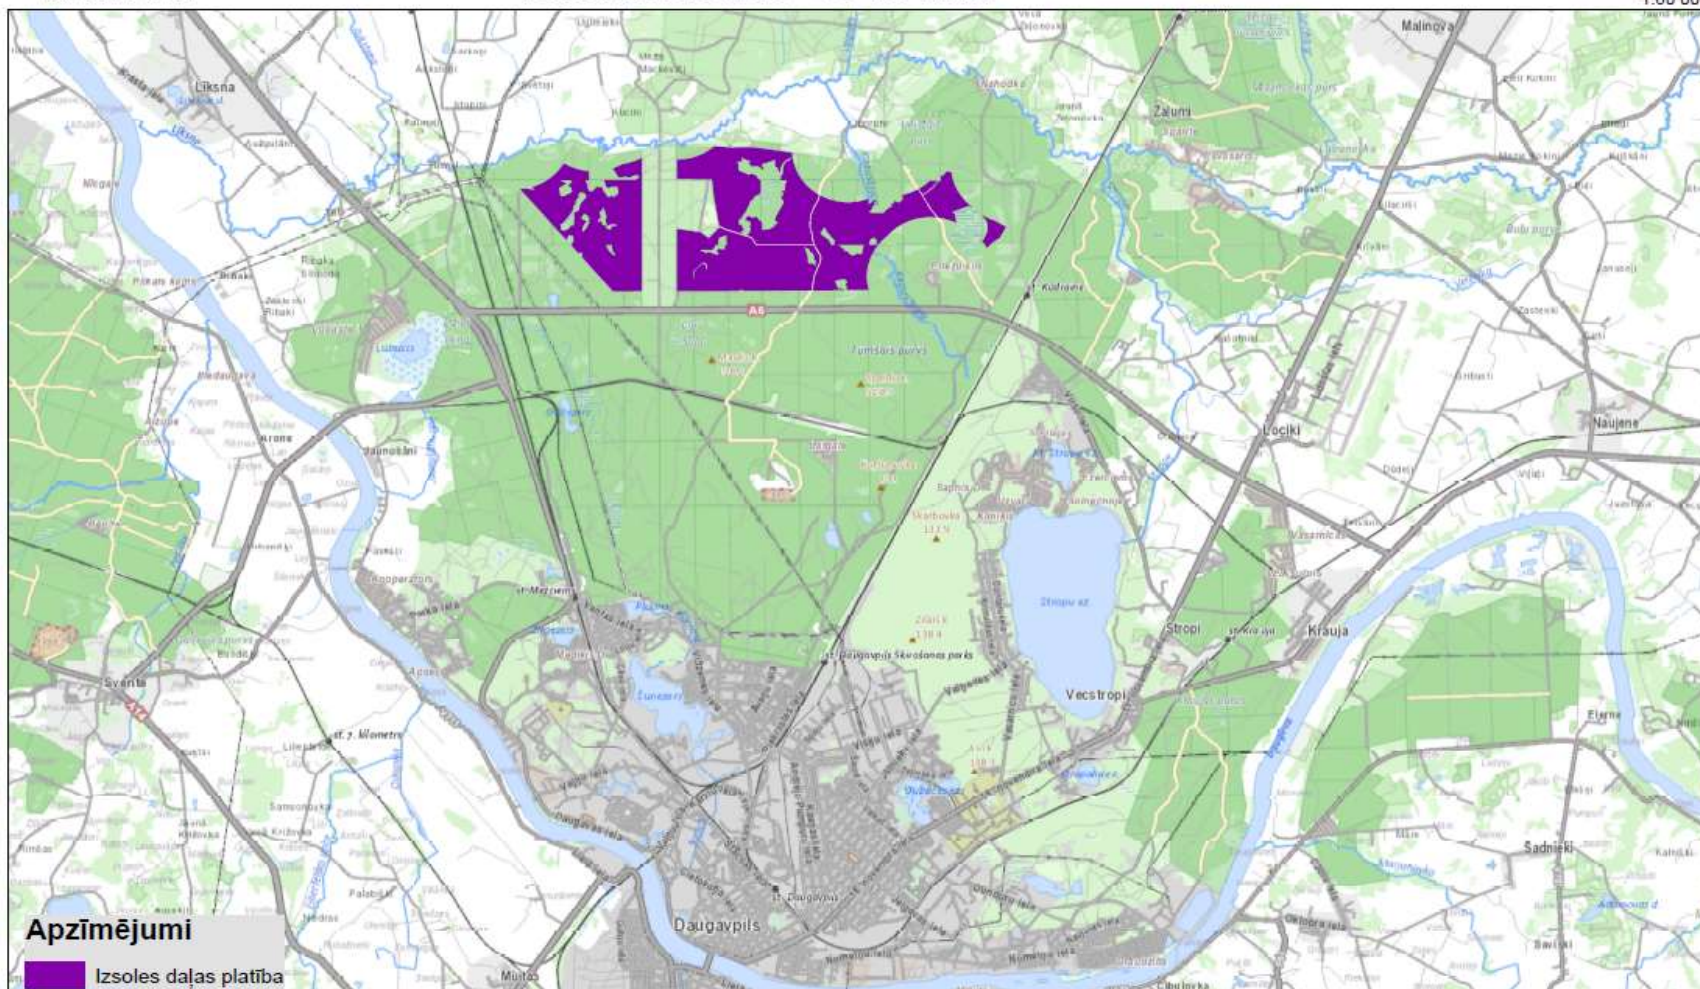

**Izvietojuma shēma**  
Izsoles daļa Nr.2  
Augšdaugava\_Līksna > 500 ha; 14 MW

1:60 000

## Izsoles daļas Nr.2 "Augšdaugava\_Līksna > 500 ha; 14 MW"