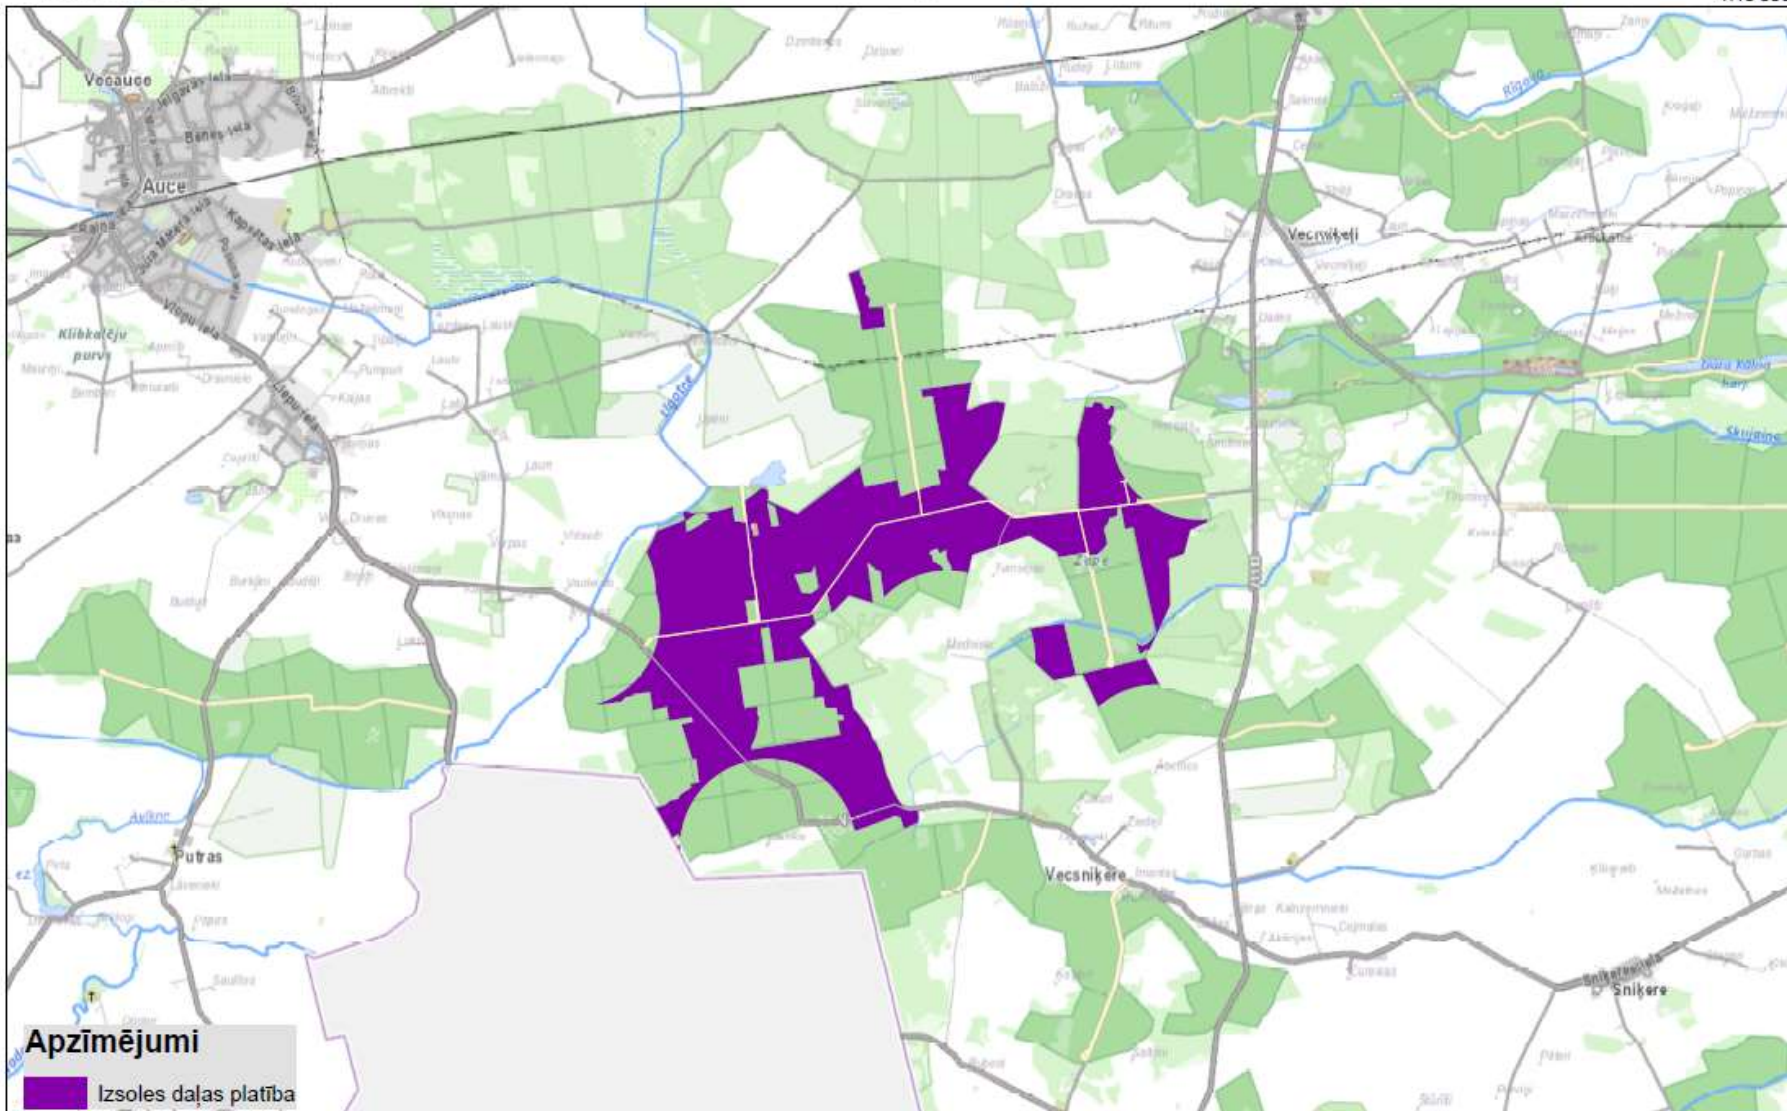

Izvietojuma shēma
Izsoles daļa Nr.28
LT Pierobeža Auce > 500 ha; 13 MW

Izsoles daļas Nr.28 " LT Pierobeža Auce > 500 ha; 13 MW"**Zemes vienību saraksts**

	Nekustamā īpašuma nosaukums	Nekustamā īpašuma kadastra numurs	Zemes vienības kadastra apzīmējums	VZD reģistrētā platība, ha	Izsoles daļas platība*, ha	T.sk. Valsts zeme, ha	T.sk. LVM zeme, ha
1	Zapes mežs	46500040089	46500020082	54.67	32.42	32.42	0.00
2	Zapes mežs	46500040089	46500040089	231.26	92.96	92.96	0.00
3	Mazēnu mežs	46940050372	46940050369	299.80	100.45	100.45	0.00
4	Mazēnu mežs	46940050372	46940050372	501.76	358.33	358.33	0.00
5	Mazēnu mežs	46940050372	46940050373	23.48	6.37	6.37	0.00
6	Mazēnu mežs	46940050372	46940050374	194.36	42.89	42.89	0.00
KOPĀ:					633.42	633.42	0.00

*Platība noteikta neveicot zemes kadastrālo uzmērīšanu