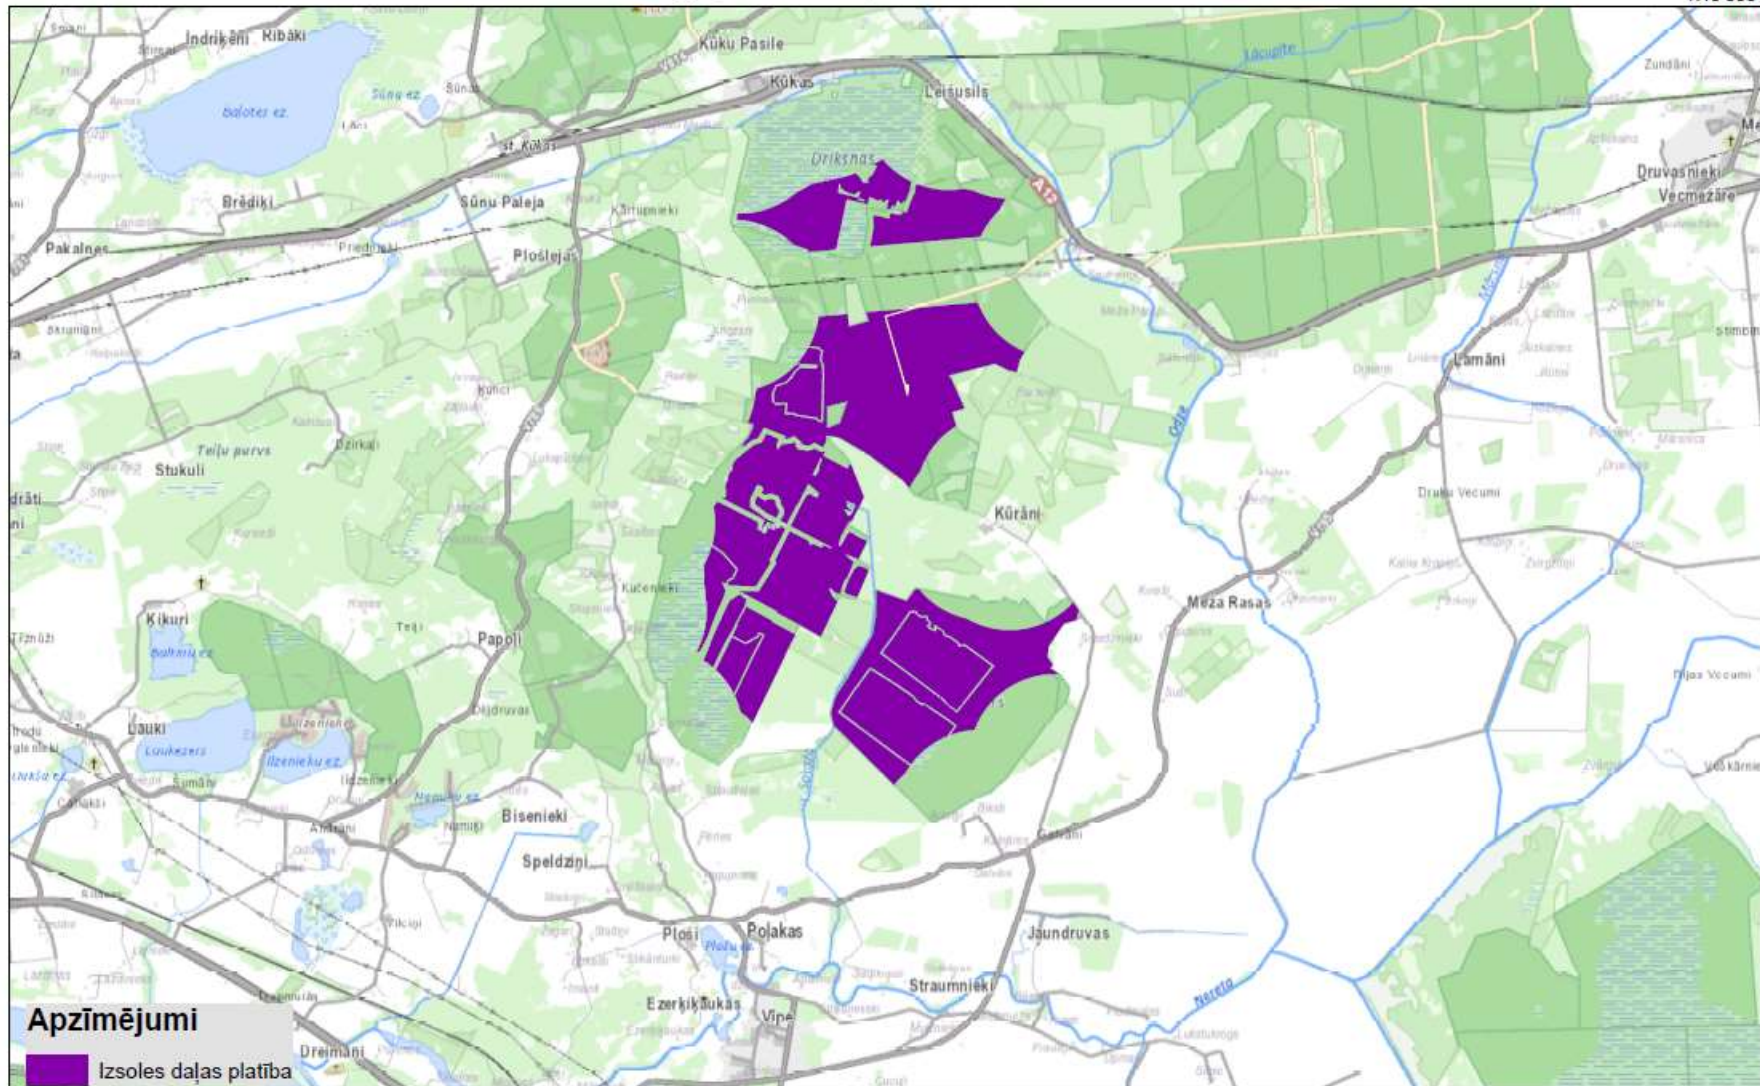

Izvietojuma shēma  
Izsoles daļa Nr.22  
Kūkas\_Vīpe > 500 ha; 15 MW

## Izsoles daļas Nr.22 "Kūkas\_Vīpe > 500 ha; 15 MW"

### Zemes vienību saraksts

	Nekustamā īpašuma nosaukums	Nekustamā īpašuma kadastra numurs	Zemes vienības kadastra apzīmējums	VZD reģistrētā platība, ha	Izsoles daļas platība*, ha	T.sk. Valsts zeme, ha	T.sk. LVM zeme, ha
1	Valsts mežs	56700030173	56700050186	757.71	312.03	312.03	0.00
2	Valsts mežs	56960010057	56960010057	401.47	224.97	224.97	0.00
3	Valsts mežs	56960010057	56960010058	309.83	182.54	182.54	0.00
4	Sniedzes	56960030008	56960030008	12.76	7.86	0.00	7.86
<b>KOPĀ:</b>					<b>727.40</b>	<b>719.54</b>	<b>7.86</b>

\*Platība noteikta neveicot zemes kadastrālo uzmērīšanu