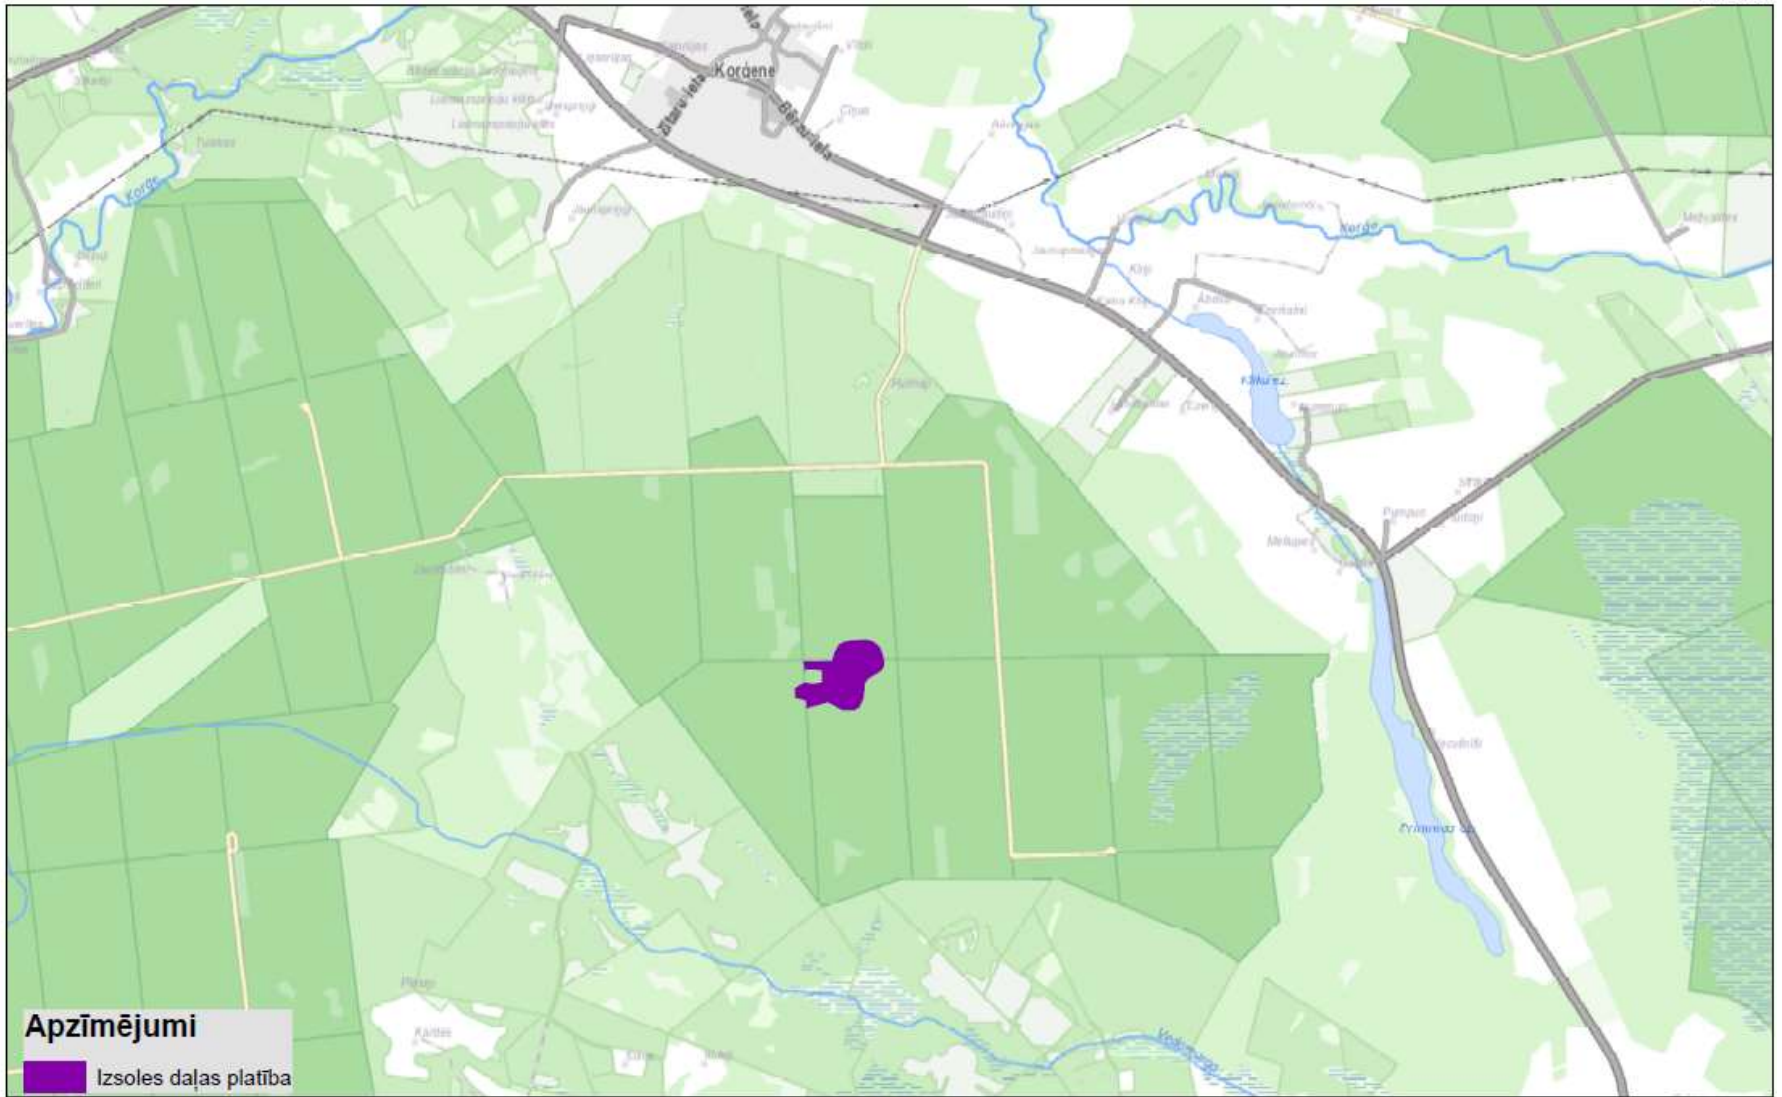

Izvietojuma shēma
Izsoles daļa Nr.20
Korgene > 5 ha; 1 MW

Izsoles daļas Nr.20 "Korģene > 5 ha; 1 MW"

Zemes vienību saraksts

	Nekustamā īpašuma nosaukums	Nekustamā īpašuma kadastra numurs	Zemes vienības kadastra apzīmējums	VZD reģistrētā platība, ha	Izsoles daļas platība*, ha	T.sk. Valsts zeme, ha	T.sk. LVM zeme, ha
1	Salacgrīvas valsts mežs Nr.6672	66720010129	66720050195	571.69	8.06	8.06	0.00
KOPĀ:					8.06	8.06	0.00

*Platība noteikta neveicot zemes kadastrālo uzmērīšanu