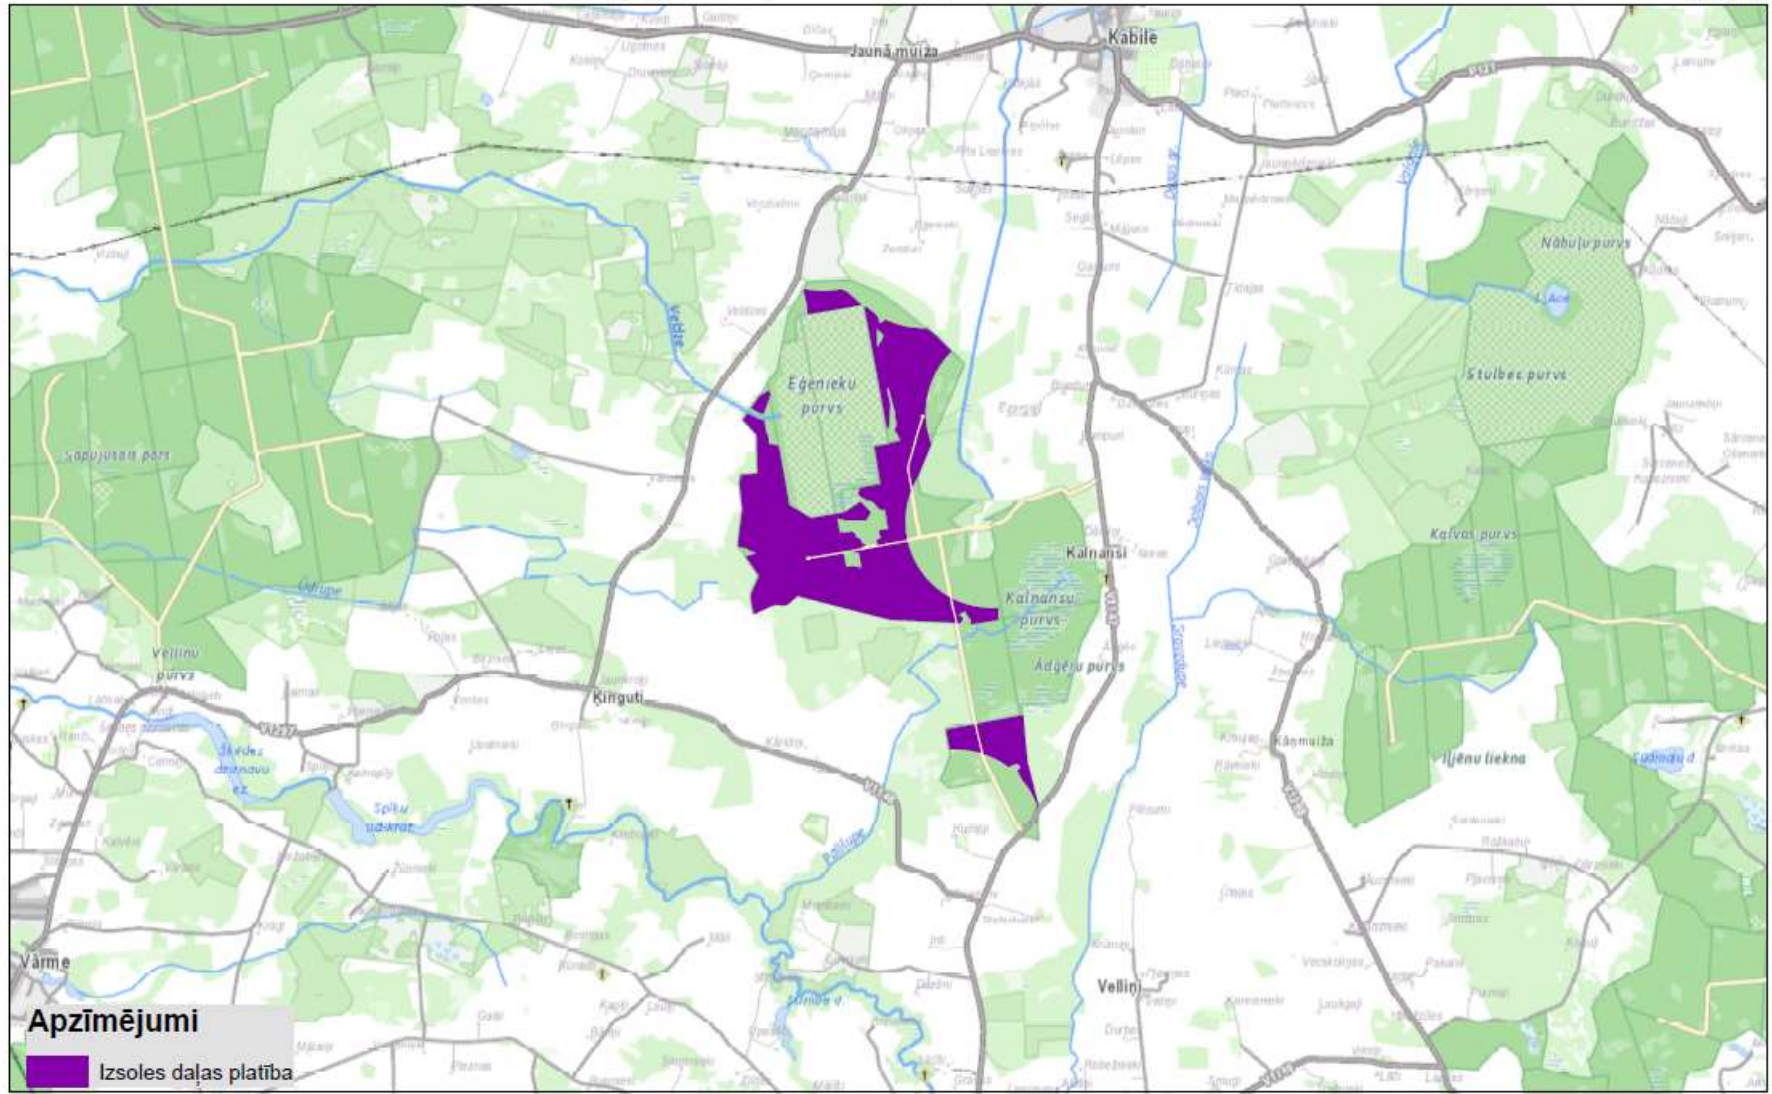

Izvietojuma shēma
Izsoles daļa Nr.17
Kabīle_Ēģernieku purvs > 200 ha; 6 MW

Izsoles daļas Nr.17 "Kabile_Ēģernieku purvs > 200 ha; 6 MW"

Zemes vienību saraksts

	Nekustamā īpašuma nosaukums	Nekustamā īpašuma kadastra numurs	Zemes vienības kadastra apzīmējums	VZD reģistrētā platība, ha	Izsoles daļas platība*, ha	T.sk. Valsts zeme, ha	T.sk. LVM zeme, ha
1	Kalnansu purva mežs	62580010061	62580110041	611.21	276.71	276.71	0.00
KOPĀ:					276.71	276.71	0.00

*Platība noteikta neveicot zemes kadastrālo uzmērīšanu