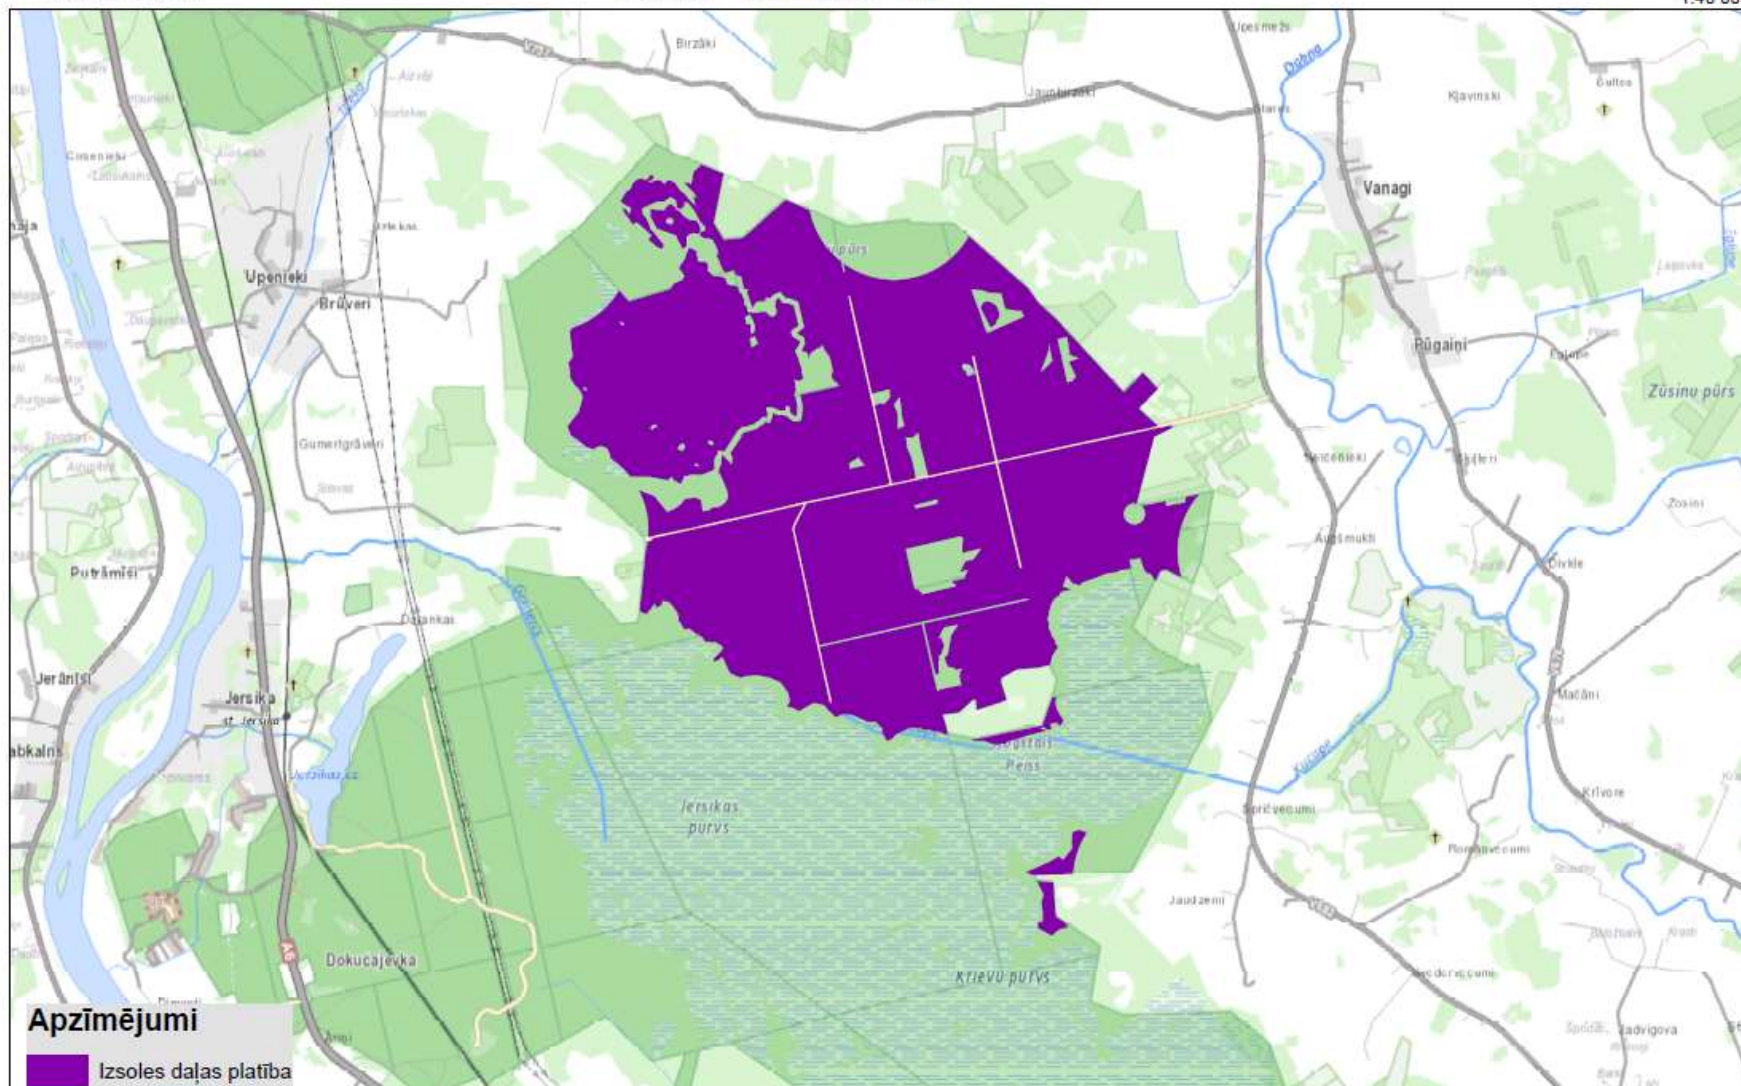

**Izvietojuma shēma**  
Izsoles daļa Nr.16  
Jersika > 1500 ha; 35 MW

**Izsoles daļa Nr.16 "Jersika > 1500 ha; 35 MW"****Zemes vienību saraksts**

	Nekustamā īpašuma nosaukums	Nekustamā īpašuma kadastra numurs	Zemes vienības kadastra apzīmējums	VZD reģistrētā platība, ha	Izsoles daļas platība*, ha	T.sk. Valsts zeme, ha	T.sk. LVM zeme, ha
1	Valsts mežs	76640010127	76640010130	900.18	383.00	383.00	0.00
2	Valsts mežs	76640010127	76640010127	428.49	349.95	349.95	0.00
4	Valsts mežs	76520010139	76520060002	2884.32	986.99	986.99	0.00
3	Kūkas-1	76640010036	76640010036	5.17	5.16	0.00	5.16
<b>KOPĀ:</b>					<b>1725.10</b>	<b>1719.94</b>	<b>5.16</b>

\*Platība noteikta neveicot zemes kadastrālo uzmērīšanu