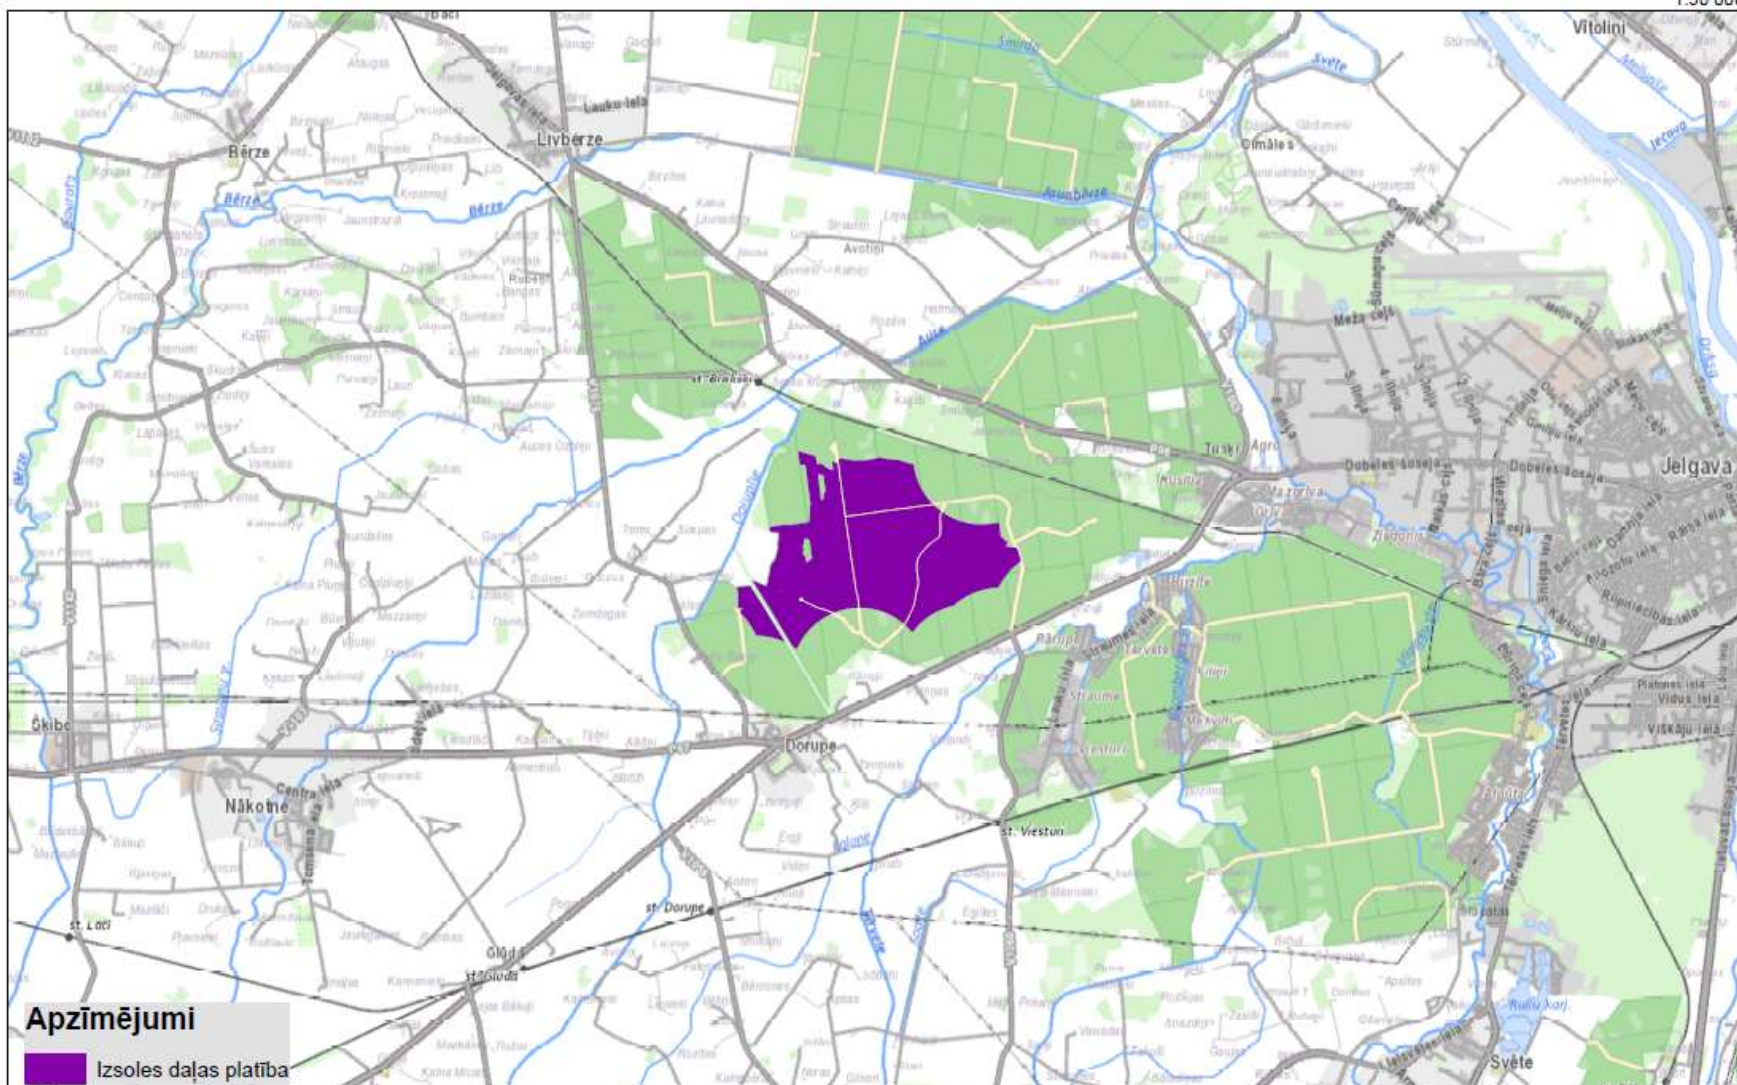

**Izvietojuma shēma**  
Izsoles daļa Nr.15  
Jelgavas nov., Tušķi > 300 ha; 8 MW

1:50 000

**Izsoles daļas Nr. 15 "Jelgavas nov., Tušķi > 300 ha; 8 MW"****Zemes vienību saraksts**

	<b>Nekustamā īpašuma nosaukums</b>	<b>Nekustamā īpašuma kadastra numurs</b>	<b>Zemes vienības kadastra apzīmējums</b>	<b>VZD reģistrētā platība, ha</b>	<b>Izsoles daļas platība*, ha</b>	<b>T.sk. Valsts zeme, ha</b>	<b>T.sk. LVM zeme, ha</b>
1	Kumeļu kalni	54520020197	54520020251	68.90	25.37	25.37	0.00
2	Kumeļu kalni	54520020197	54520020197	639.73	350.64	350.64	0.00
3	Kumeļu kalni	54520020197	54520020220	135.90	15.40	15.40	0.00
<b>KOPĀ:</b>					<b>391.41</b>	<b>391.41</b>	<b>0.00</b>

\*Platība noteikta neveicot zemes kadastrālo uzmērīšanu