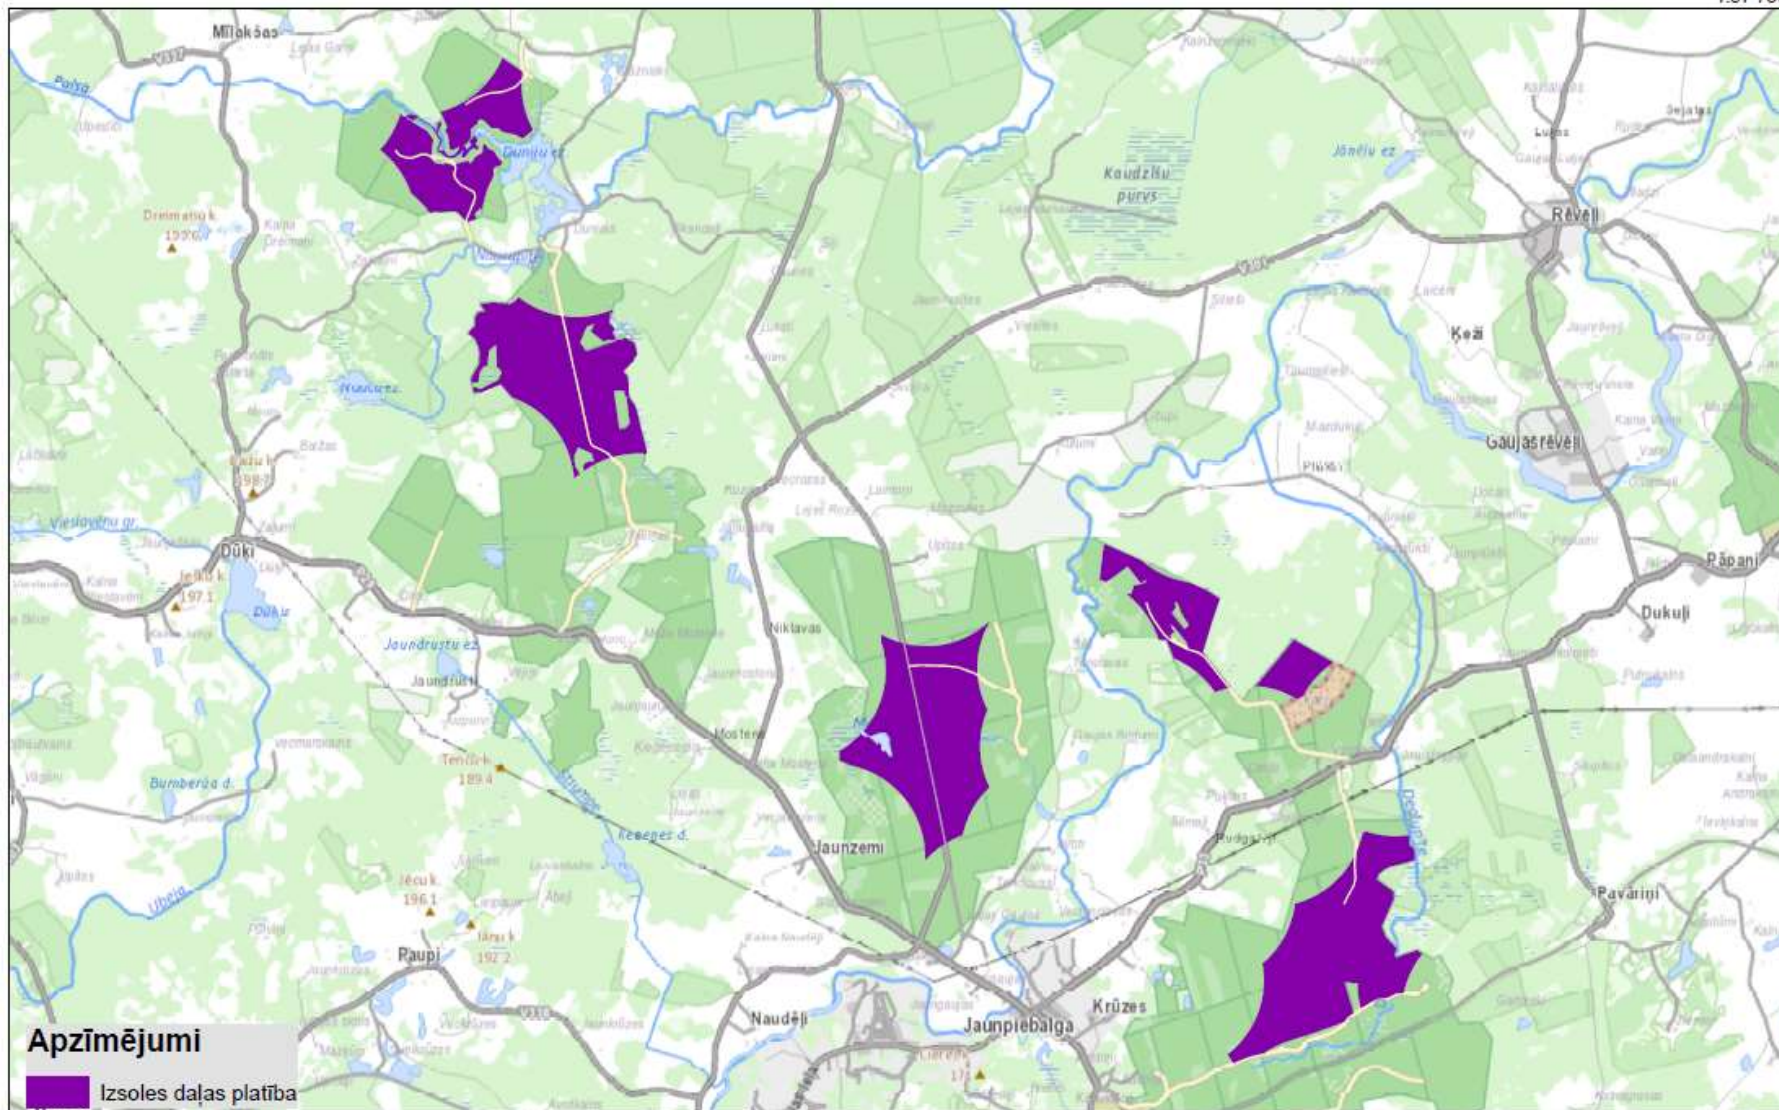

Izvietojuma shēma

Izsoles daļa Nr.14
Jaunpiebalga > 500 ha; 11 MW

1:37 736

Izsoles daļas Nr.14 "Jaunpiebalga > 500 ha; 11 MW"**Zemes vienību saraksts**

	Nekustamā īpašuma nosaukums	Nekustamā īpašuma kadastra numurs	Zemes vienības kadastra apzīmējums	VZD reģistrētā platība, ha	Izsoles daļas platība*, ha	T.sk. Valsts zeme, ha	T.sk. LVM zeme, ha
1	Degļupes sils	42560050073	42560050068	195.64	59.78	59.78	0.00
2	Dūniju mežs	42480090073	42480090073	176.74	72.15	72.15	0.00
3	Mostenes mežs	42560030059	42560030075	253.20	58.59	58.59	0.00
4	Mostenes mežs	42560030059	42560040026	269.16	76.80	76.80	0.00
5	Pūķu sils	42560050074	42560050052	403.23	142.10	142.10	0.00
6	Tabiņu mežs	42480100036	42480100036	400.94	121.14	121.14	0.00
KOPĀ:					530.56	530.56	0.00