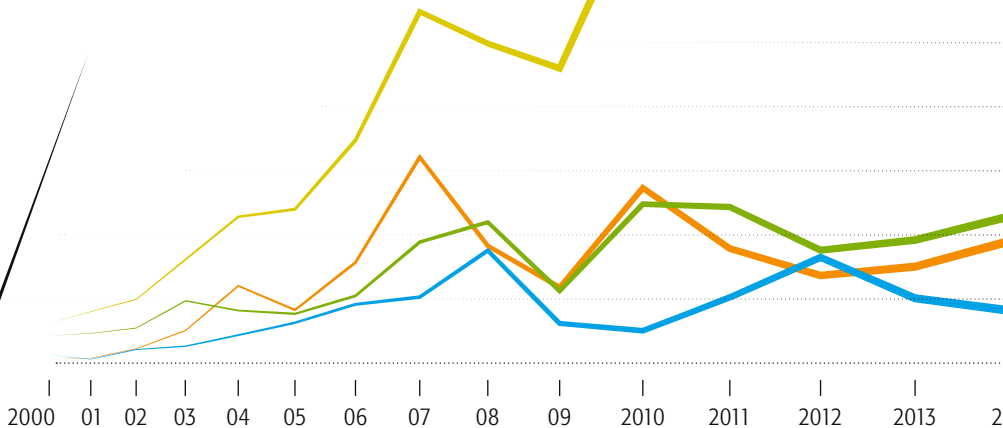

Darbinieki •

LVM darbinieki par svarīgākajām atzinuši šādas vērtības:

godīgums,
sasniegumi/darba rezultāti,
kompetence,
sadarbība, draudzīgums un dzīvesprieks,
lepnums par savu organizāciju.

01.01.2022. LVM strādāja 1280 darbinieki.

933 Reģionos

Rīgā 347

57% Vīrieši

Sievietes 43%

Finances

- Apgrozījums, miljoni EUR
- Peļņa pēc nodokļiem, miljoni EUR
- Investīcijas, miljoni EUR
- Devums valsts un pašvaldību budžetos, miljoni EUR

Uzņēmuma struktūra