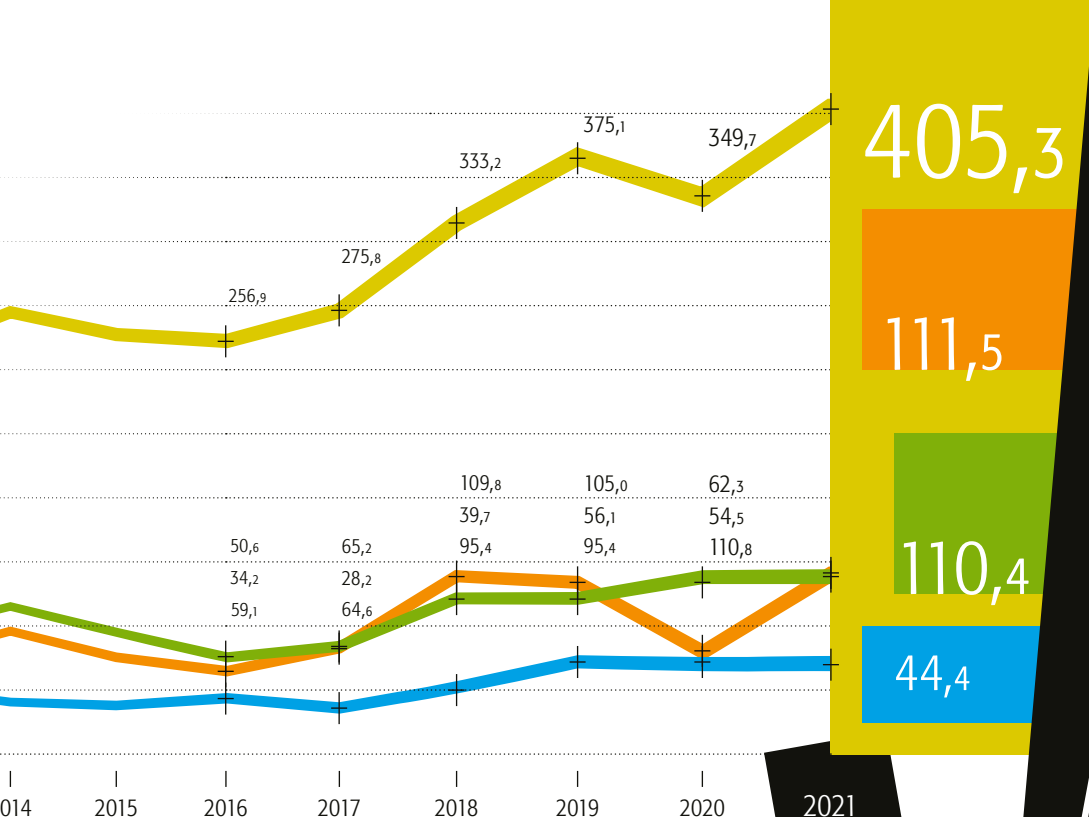

Darbinieki •

LVM darbinieki par svarīgākajām atzinuši šādas vērtības:

godīgums,
sasniegumi/darba rezultāti,
kompetence,
sadarbība, draudzīgums un dzīvesprieks,
lepnums par savu organizāciju.

01.01.2022. LVM strādāja 1280 darbinieki.

933 Reģionos

Rīgā 347

57% Vīrieši

Sievietes 43%

Finances

- Apgrozījums, miljoni EUR
- Peļņa pēc nodokļiem, miljoni EUR
- Investīcijas, miljoni EUR
- Devums valsts un pašvaldību budžetos, miljoni EUR

Uzņēmuma struktūra