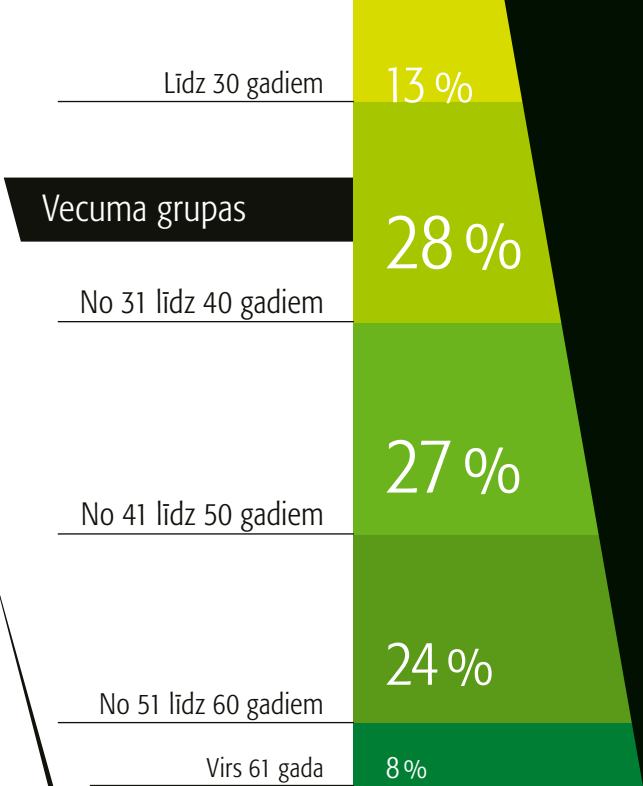

Darbinieki •

LVM darbinieki par svarīgākajām atzinuši šādas vērtības:

godīgums,
sasniegumi/darba rezultāti,
kompetence,
sadarbība, draudzīgums un dzīvesprieks,
lepnums par savu organizāciju.

01.01.2022. LVM strādāja 1280 darbinieki.

933 Reģionos

Rīgā 347

57% Vīrieši

Sievietes 43%

Finances

- Apgrozījums, miljoni EUR
- Peļņa pēc nodokļiem, miljoni EUR
- Investīcijas, miljoni EUR
- Devums valsts un pašvaldību budžetos, miljoni EUR

Uzņēmuma struktūra