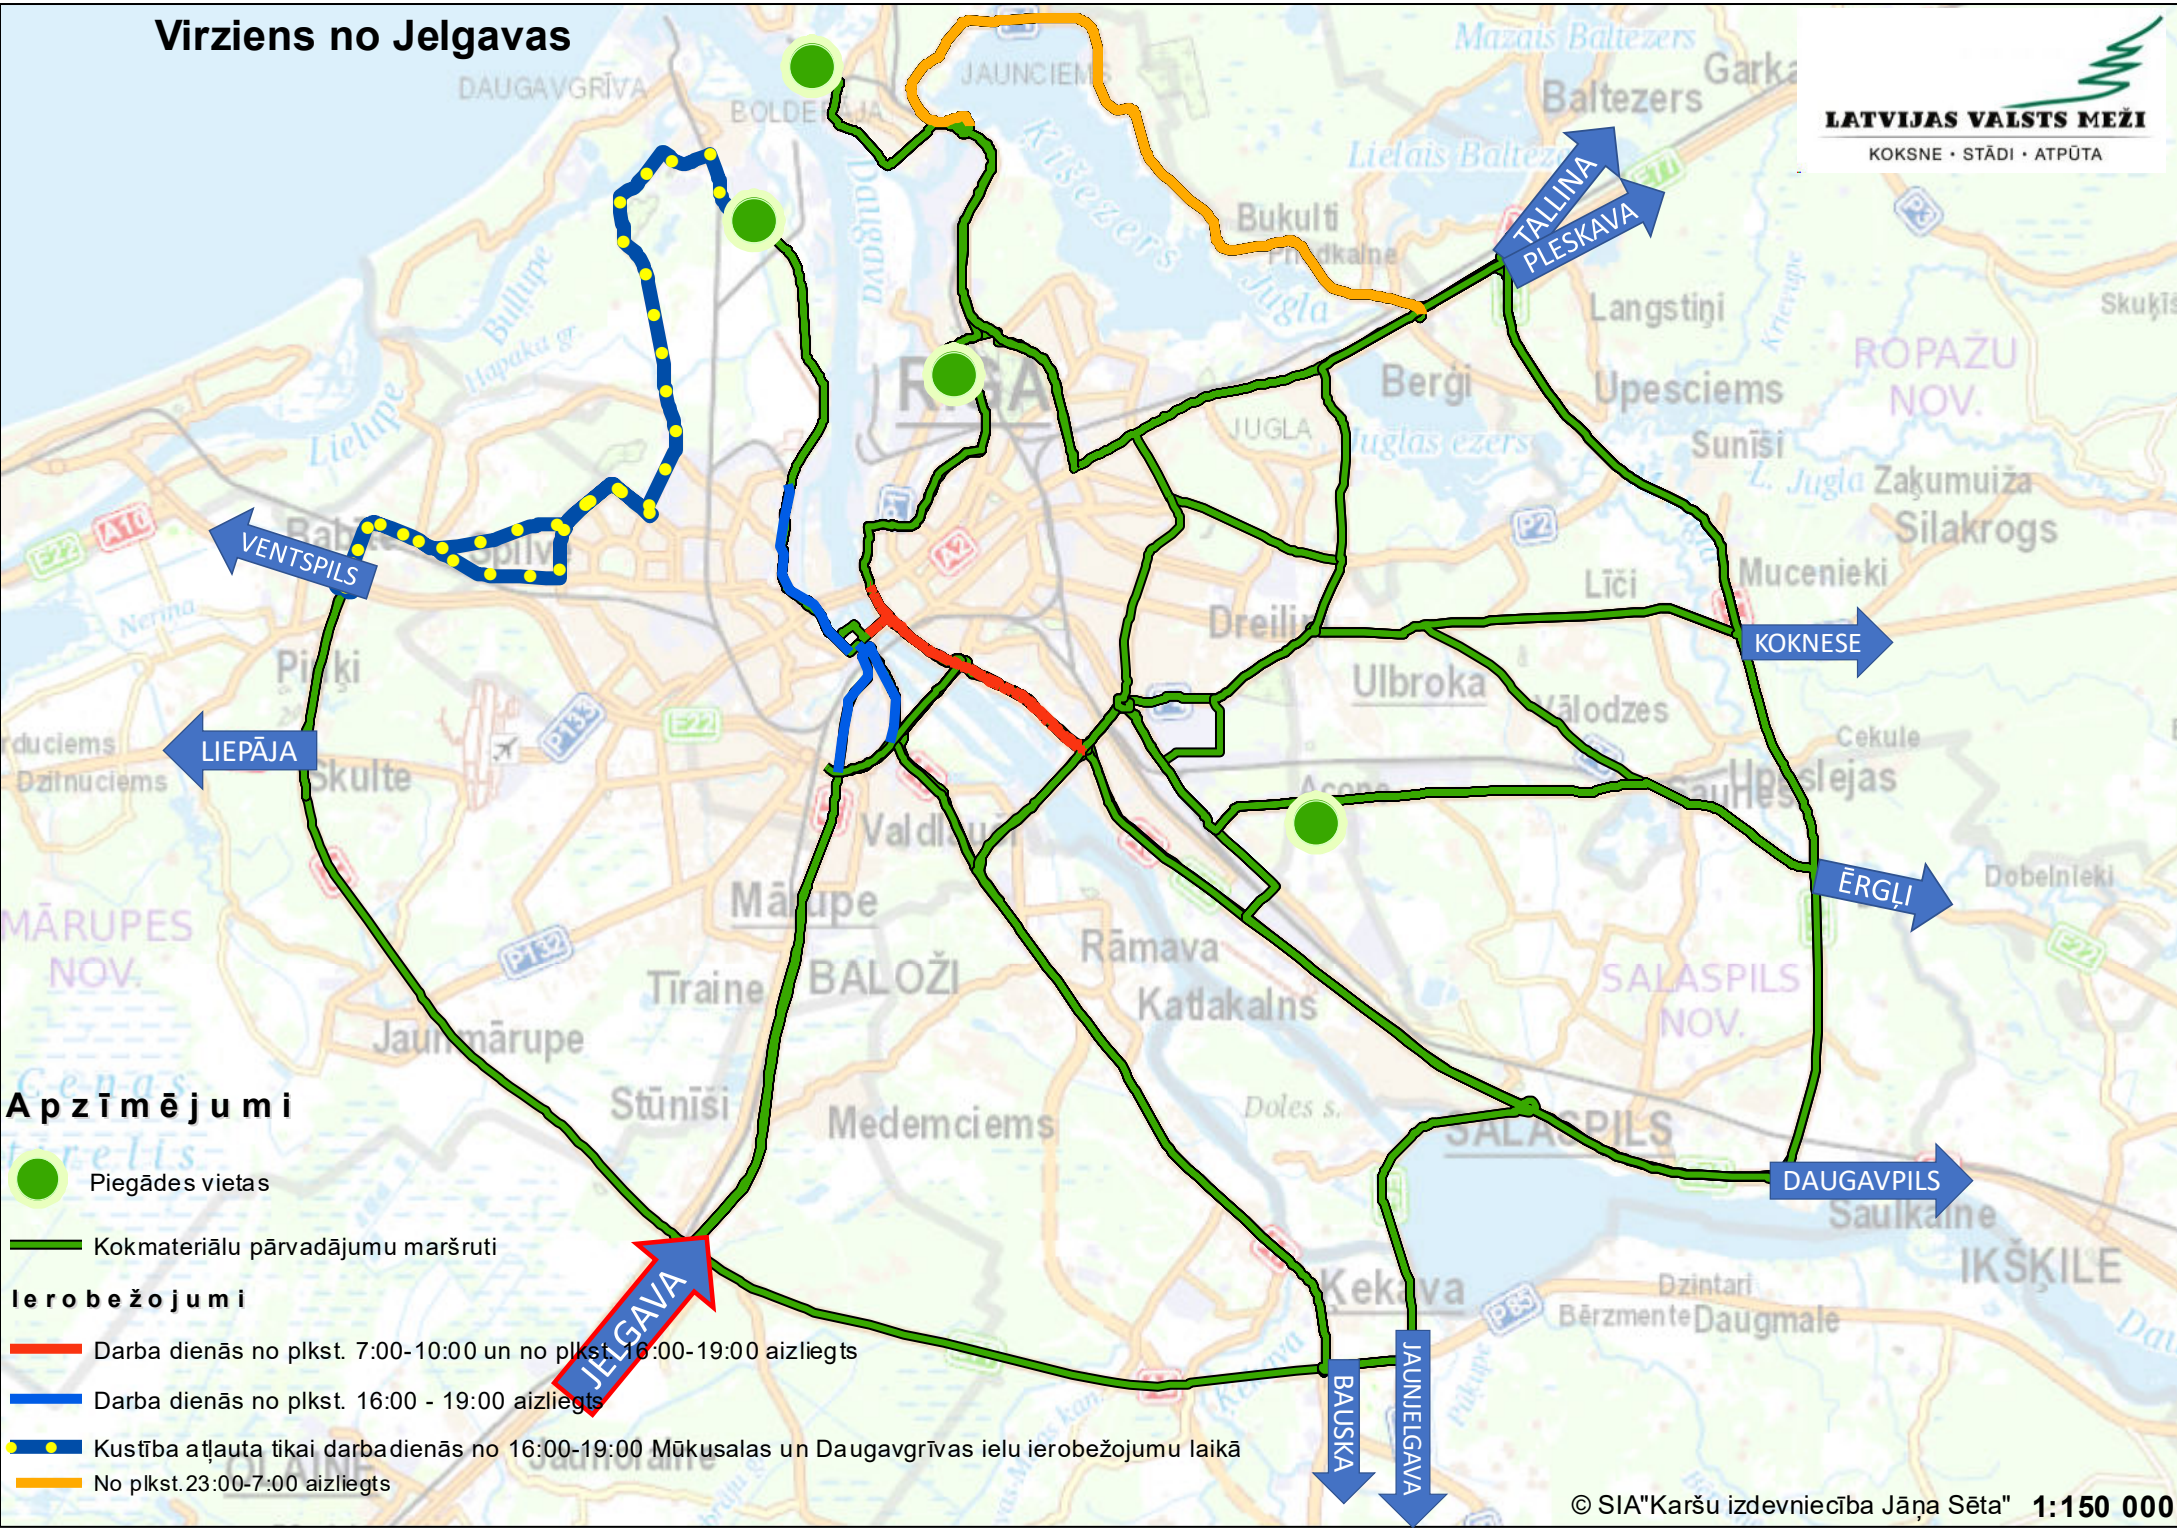

Virziens no Jelgavas

Apzīmējumi

Piegādes vietas

Kokmateriālu pārvadājumu maršruti

Ierobežojumi

Darba dienās no plkst. 7:00-10:00 un no plkst. 16:00-19:00 aizliegts

Darba dienās no plkst. 16:00 - 19:00 aizliegts

Kustība atļauta tikai darbdienās no 16:00-19:00 Mūkusalas un Daugavgrīvas ielu ierobežojumu laikā

No plkst. 23:00-7:00 aizliegts