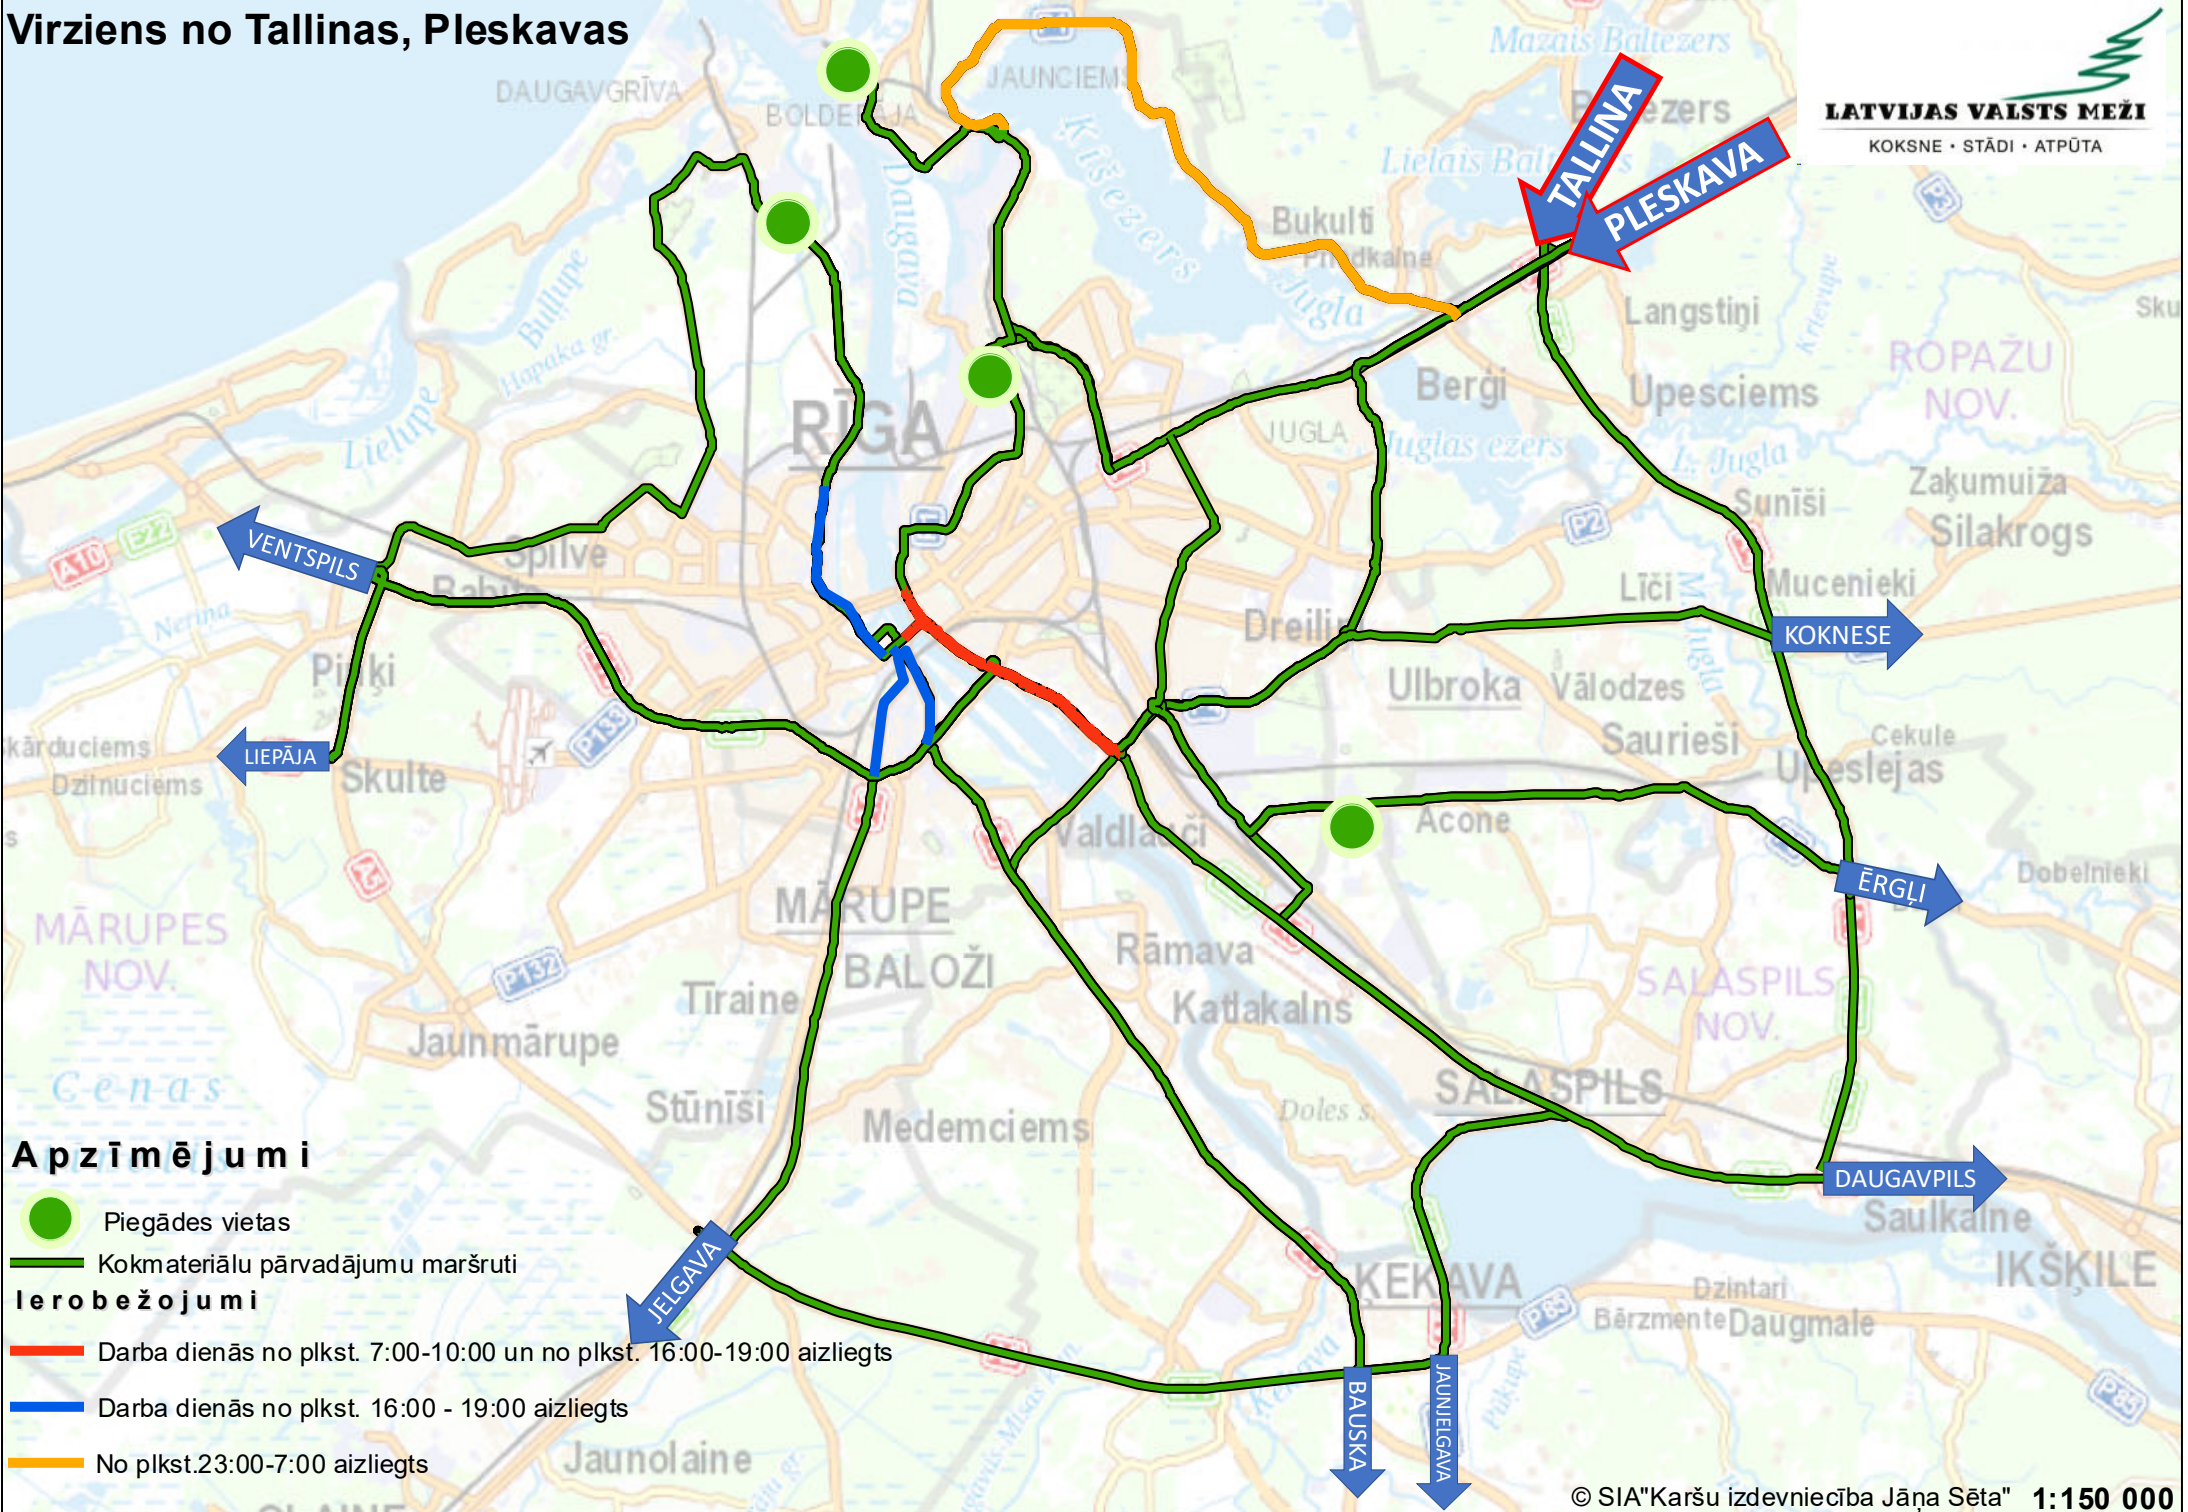

Virziens no Tallinas, Pleskavas

Apzīmējumi

- Piegādes vietas
- Kokmateriālu pārvadājumu maršruti

Ierobežojumi

- Darba dienās no plkst. 7:00-10:00 un no plkst. 16:00-19:00 aizliegts
- Darba dienās no plkst. 16:00 - 19:00 aizliegts
- No plkst.23:00-7:00 aizliegts