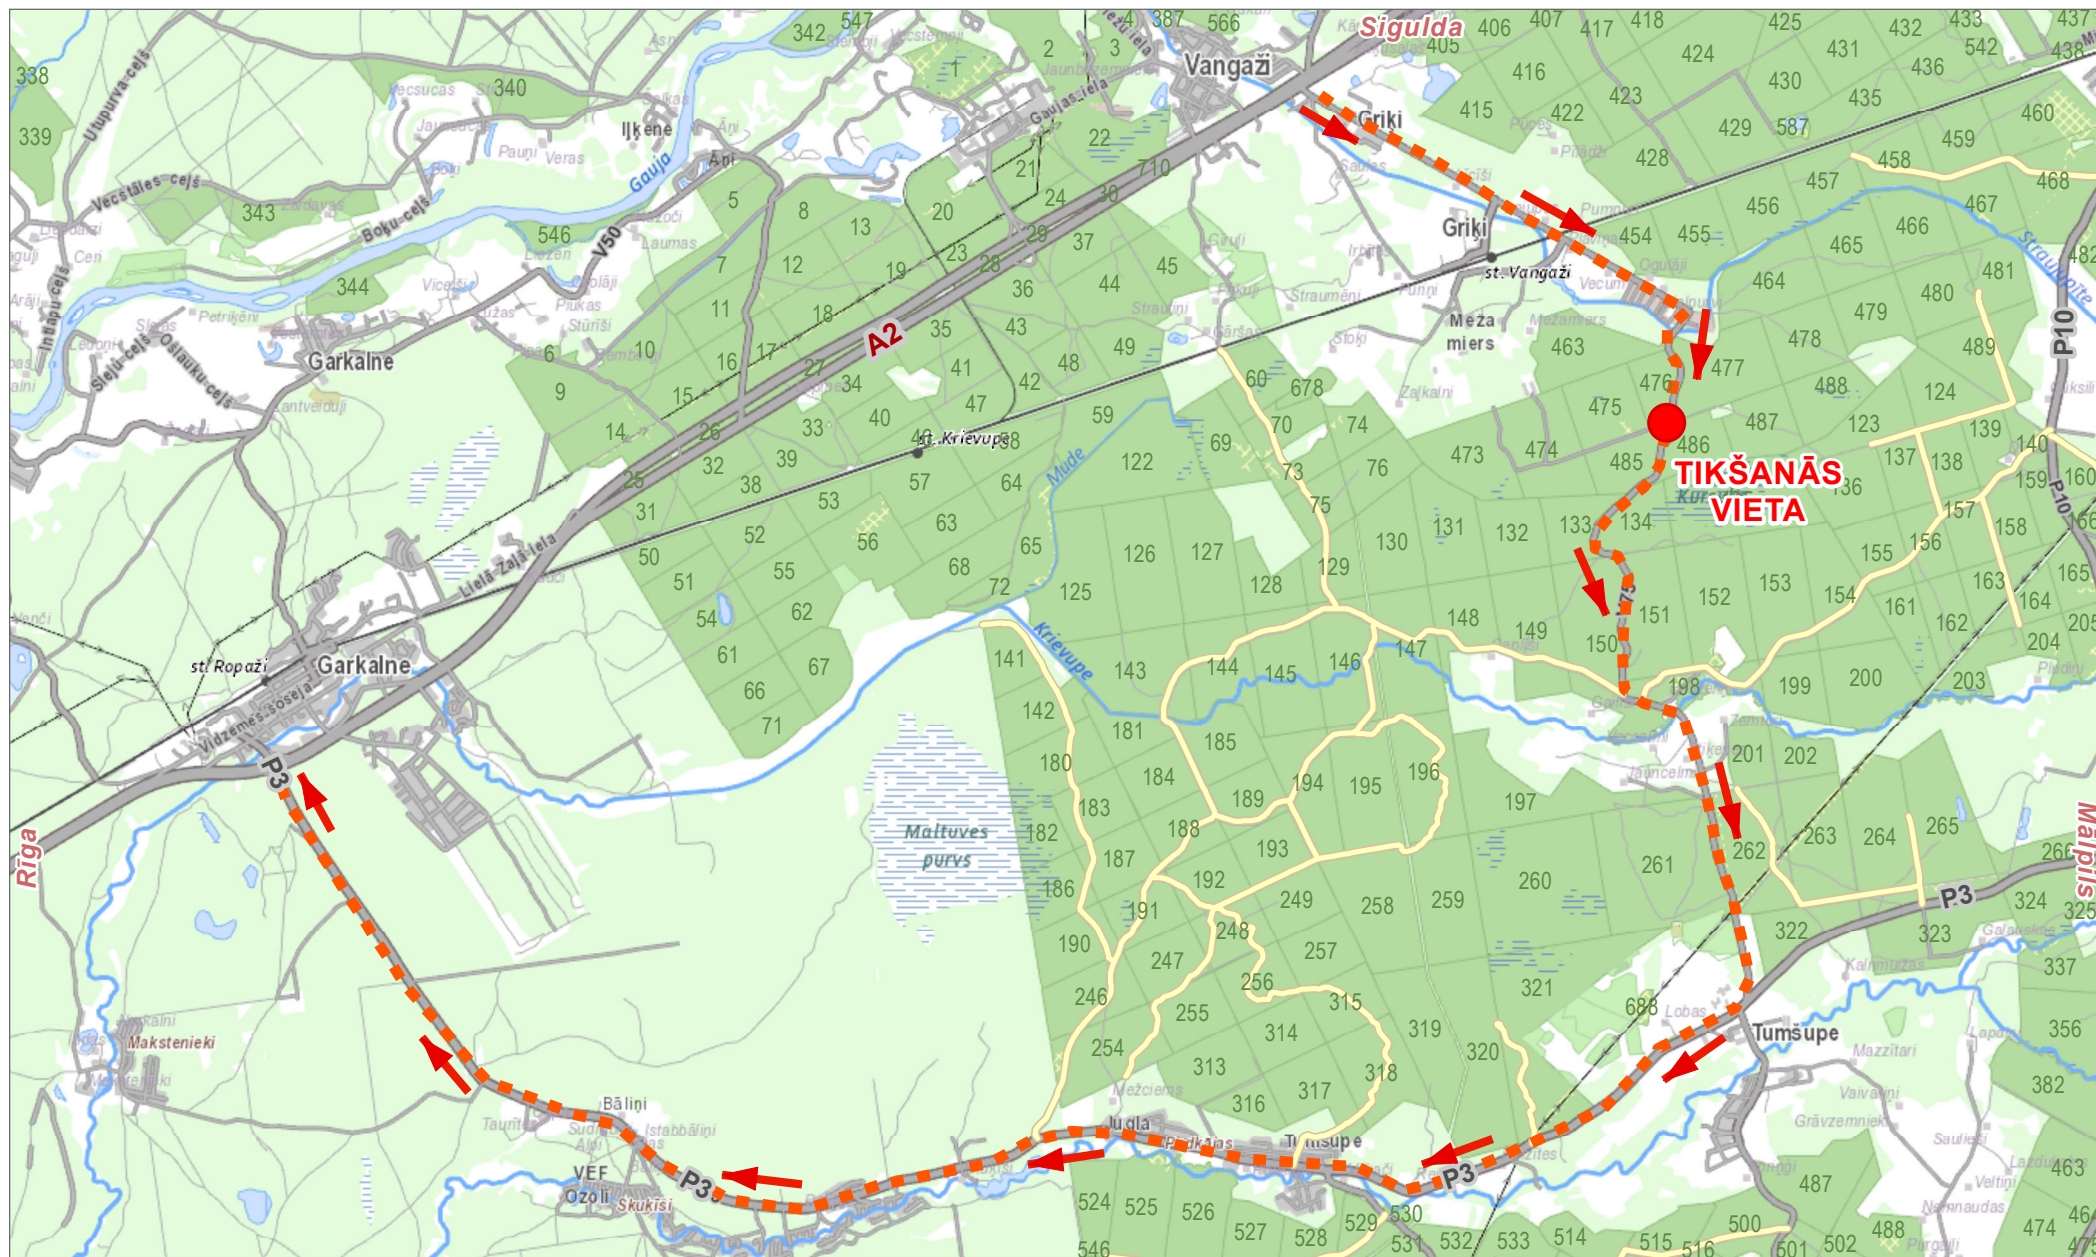

Meža ekspedīcijas tikšanās vietas shēma "VANGAŽU MARŠRUTS"

M 1: 65 000

1 cm = 650 m
0 375 750 1500
m